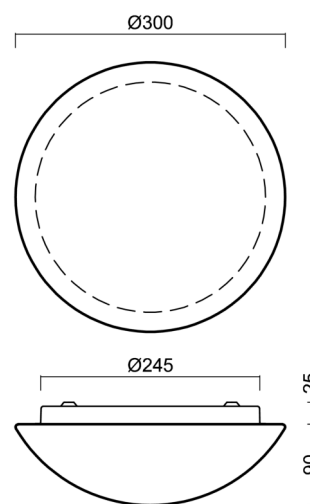

AURA 8

Kód produktu: AUR59544

Typ: LED-1L14E350BT13/013 4K#

Krátký popis svítidla: Bílé přisazené LED svítidlo ON/OFF a skleněné stínidlo TRIPLEX OPAL

Technické

Typy svítidel	Klasické on/off
Typ montáže	přisazené
Materiál základny	ocel
Materiál stínidla	třívrstvé sklo TRIPLEX OPÁL
Barva základny	bílá Ral9003
Barva stínidla	bílá
Držení stínidla	bajonet
Umístění montáže	strop/stěna
Šířka	300 mm
Délka	300 mm
Výška	115 mm
Průměr	Ø 300 mm
Montážní otvor	3xØ5mm
Kabelový vstup	2xØ16mm
Energetická třída	D
Rázová pevnost	IK01
Provozní teplota	od -20°C do +30°C

Elektrické

Příkon	9 W
Stupeň krytí	IP44
Objímka	LED modul
Svorkovnice	zacvakávací
Počet svítidel na jistič B10A	50 ks
Počet svítidel na jistič B16A	78 ks
Počet svítidel na jistič C10A	84 ks
Počet svítidel na jistič C16A	130 ks

Světelné

Světelný tok svítidla	960 lm
Světelný tok zdroje	1480 lm
Měrný výkon	106 lm/W
Teplota	4000 K
Životnost LED L80/B10	100000 hod
CRI	Ra80
MacAdam	3
Fotobiologická bezpečnost svítidla dle EN 62471 (Blue light hazard)	Risk group 0

Eulum data pro výpočtové programy jsou k dispozici na www.osmont.cz.