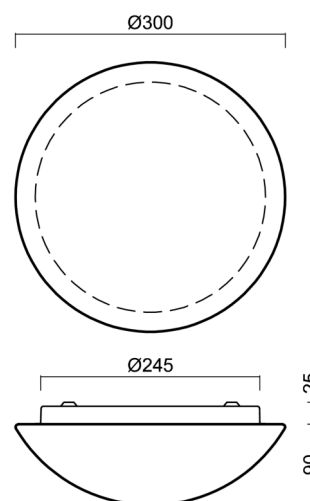

## Technické

Typy svítidel	Nouzové kombinované
Typ montáže	přisazené
Materiál základny	ocel
Materiál stínidla	třívrstvé sklo TRIPLEX OPÁL
Barva základny	bílá Ral9003
Barva stínidla	bílá
Držení stínidla	bajonet
Umístění montáže	strop/stěna
Šířka	300 mm
Délka	300 mm
Výška	115 mm
Průměr	ø 300 mm
Montážní otvor	3xø5mm
Kabelový vstup	2xø16mm
Energetická třída	D
Rázová pevnost	IK01
Provozní teplota	od 0°C do +30°C