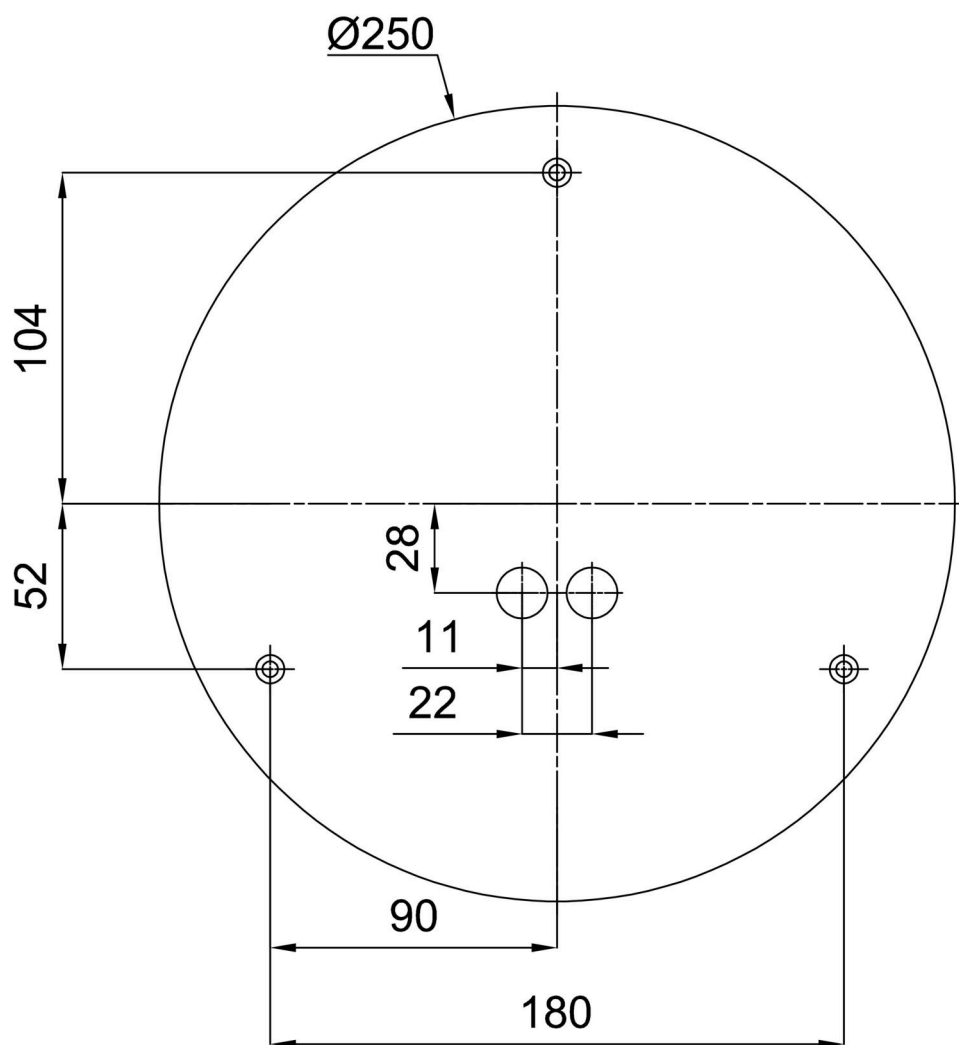

Logistické

EAN	8591728067458
Hmotnost NTT0	1.7 Kg
Hmotnost BTTO	1.9 Kg
Počet kartonů	1 ks
Objem balení	0.012 m³
Balení 1 šířka	0.32 m
Balení 1 délka	0.31 m
Balení 1 výška	0.12 m
Záruka*	60 měsíců

*U akumulátorů je poskytována záruka v délce 12 měsíců od data prodeje.

Montážní rozměry: