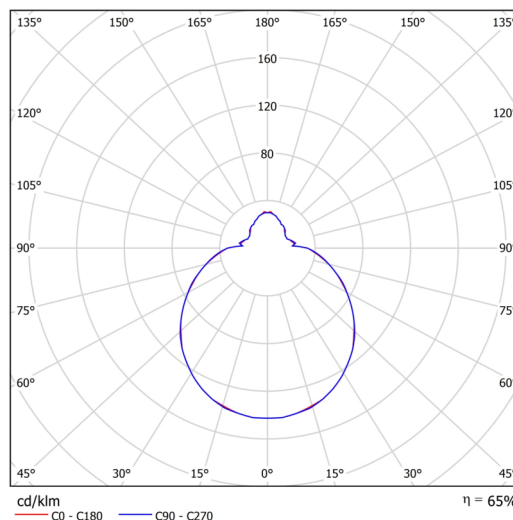

Světelné

Světelný tok svítidla	1300 lm
Světelný tok zdroje	2000 lm
Světelný tok zdroje v nouzovém režimu	150 lm
Měrný výkon	100 lm/W
Teplota	3000 K
Životnost LED L80/B10	100000 hod
CRI	Ra80
MacAdam	3
Fotobiologická bezpečnost svítidla dle EN 62471 (Blue light hazard)	Risk group 0