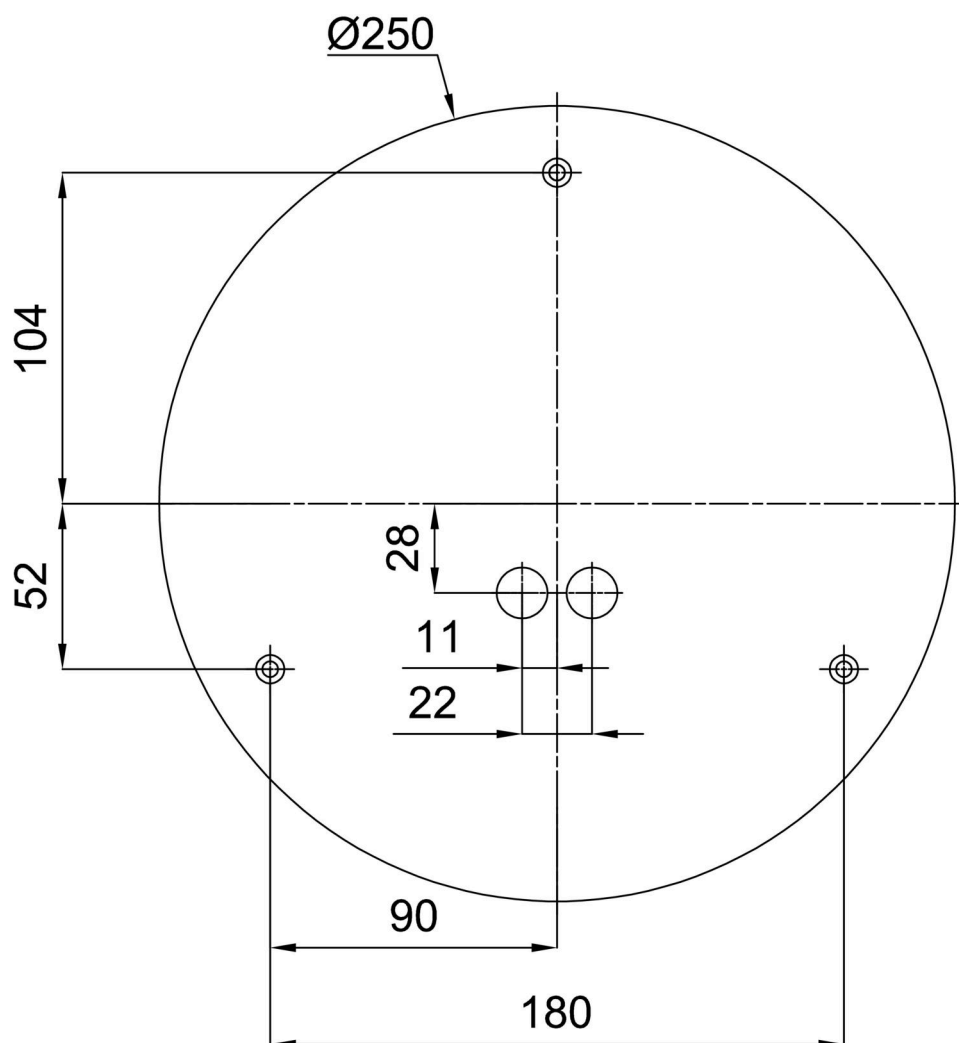

Logistické

EAN	8591728067441
Hmotnost NTT0	1.7 Kg
Hmotnost BTTO	1.9 Kg
Počet kartonů	1 ks
Objem balení	0.012 m³
Balení 1 šířka	0.32 m
Balení 1 délka	0.31 m
Balení 1 výška	0.12 m
Záruka*	60 měsíců

*U akumulátorů je poskytována záruka v délce 12 měsíců od data prodeje.

Montážní rozměry: