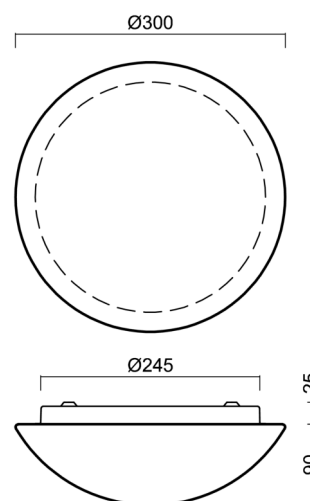

Technické

Typy svítidel	Corridor
Typ montáže	přisazené
Materiál základny	ocel
Materiál stínidla	třívrstvé sklo TRIPLEX OPÁL
Barva základny	bílá Ral9003
Barva stínidla	bílá
Držení stínidla	bajonet
Umístění montáže	strop/stěna
Šířka	300 mm
Délka	300 mm
Výška	115 mm
Průměr	Ø 300 mm
Montážní otvor	3xØ5mm
Kabelový vstup	2xØ16mm
Energetická třída	D
Rázová pevnost	IK01
Provozní teplota	od -20°C do +30°C