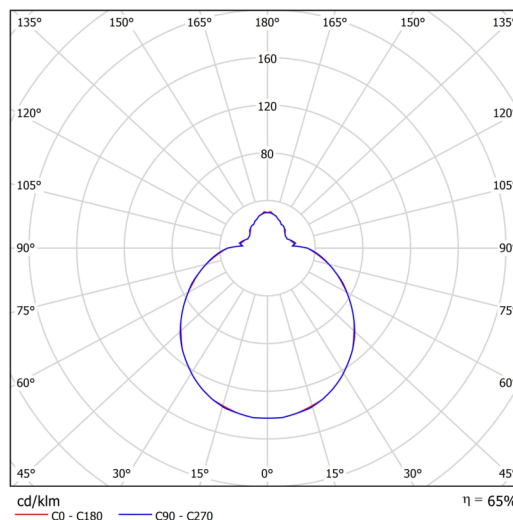

Světelné

Světelný tok svítidla	1300 lm
Světelný tok zdroje	2000 lm
Měrný výkon	100 lm/W
Teplota	3000 K
Životnost LED L80/B10	100000 hod
CRI	Ra80
MacAdam	3
Fotobiologická bezpečnost svítidla dle EN 62471 (Blue light hazard)	Risk group 0

Eulum data pro výpočtové programy jsou k dispozici na www.osmont.cz.