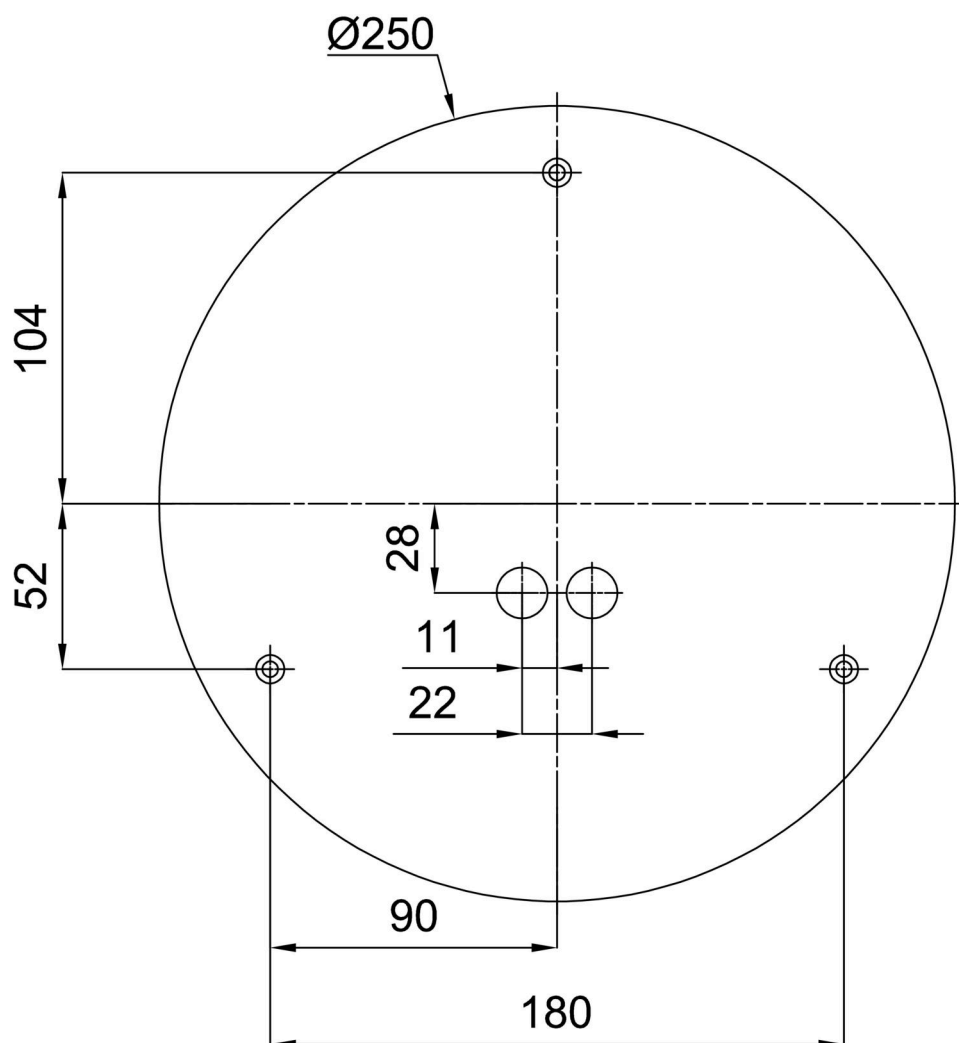

Logistické

EAN	8591728067434
Hmotnost NTT0	1.7 Kg
Hmotnost BTTO	1.9 Kg
Počet kartonů	1 ks
Objem balení	0.012 m³
Balení 1 šířka	0.32 m
Balení 1 délka	0.31 m
Balení 1 výška	0.12 m
Záruka*	60 měsíců

*U akumulátorů je poskytována záruka v délce 12 měsíců od data prodeje.

Montážní rozměry: