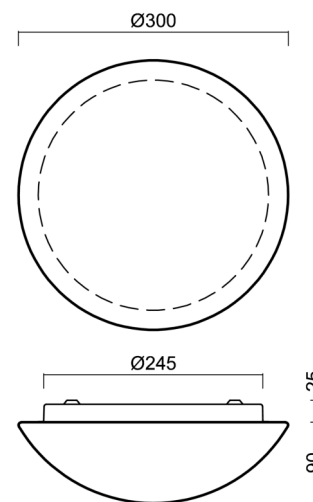

Typy svítidel	Stmívatelné
Typ montáže	přisazené
Materiál základny	ocel
Materiál stínidla	třívrstvé sklo TRIPLEX OPÁL
Barva základny	bílá Ral9003
Barva stínidla	bílá
Držení stínidla	bajonet
Umístění montáže	strop/stěna
Šířka	300 mm
Délka	300 mm
Výška	115 mm
Průměr	ø 300 mm
Montážní otvor	3xø5mm
Kabelový vstup	2xø16mm
Energetická třída	D
Rázová pevnost	IK01
Provozní teplota	od -20°C do +30°C