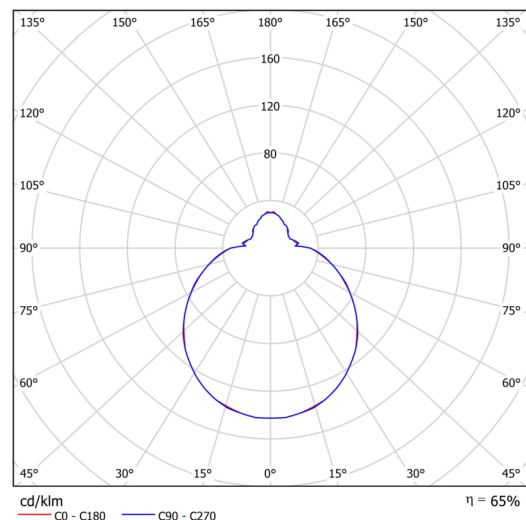

Světelné

Světelný tok svítidla	1300 lm
Světelný tok zdroje	2000 lm
Měrný výkon	100 lm/W
Teplota	3000 K
Životnost LED L80/B10	100000 hod
CRI	Ra80
MacAdam	3
Fotobiologická bezpečnost svítidla dle EN 62471 (Blue light hazard)	Risk group 0