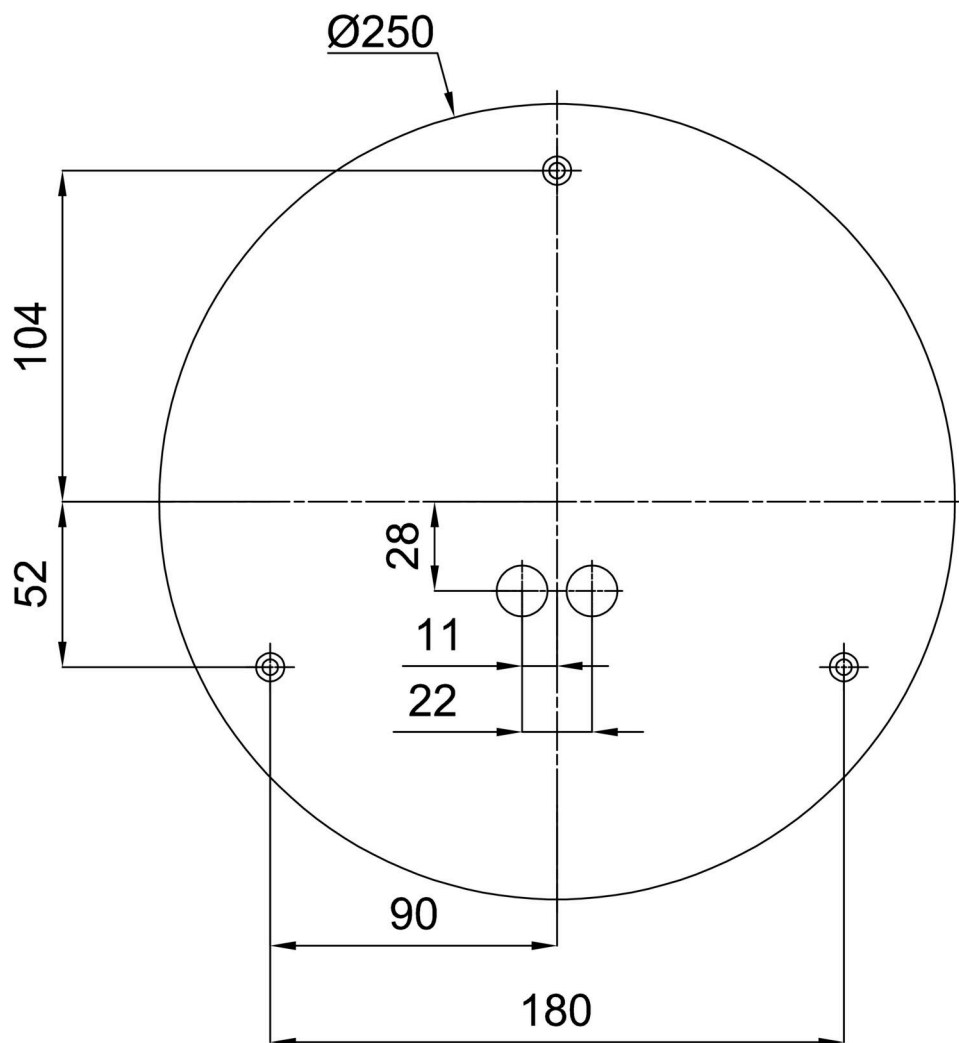

Logistické

EAN	8591728067410
Hmotnost NTT0	1.7 Kg
Hmotnost BTTO	1.9 Kg
Počet kartonů	1 ks
Objem balení	0.012 m³
Balení 1 šířka	0.32 m
Balení 1 délka	0.31 m
Balení 1 výška	0.12 m
Záruka*	60 měsíců

*U akumulátorů je poskytována záruka v délce 12 měsíců od data prodeje.

Montážní rozměry: