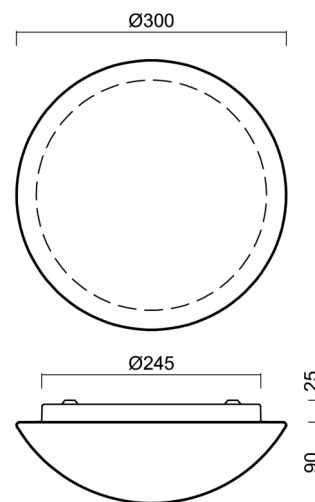

Typy svítidel	Klasické on/off
Typ montáže	přisazené
Materiál základny	ocel
Materiál stínidla	třívrstvé sklo TRIPLEX OPÁL
Barva základny	bílá Ral9003
Barva stínidla	bílá
Držení stínidla	bajonet
Umístění montáže	strop/stěna
Šířka	300 mm
Délka	300 mm
Výška	115 mm
Průměr	Ø 300 mm
Montážní otvor	3xØ5mm
Kabelový vstup	2xØ16mm
Energetická třída	D
Rázová pevnost	IK01
Provozní teplota	od -20°C do +30°C