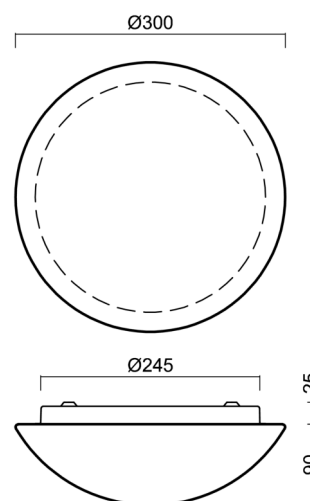

Typy svítidel	Stmívatelné
Typ montáže	přisazené
Materiál základny	ocel
Materiál stínidla	třívrstvé sklo TRIPLEX OPÁL
Barva základny	bílá Ral9003
Barva stínidla	bílá
Držení stínidla	bajonet
Umístění montáže	strop/stěna
Šířka	300 mm
Délka	300 mm
Výška	115 mm
Průměr	ø 300 mm
Montážní otvor	3xø5mm
Kabelový vstup	2xø16mm
Energetická třída	D
Rázová pevnost	IK01
Provozní teplota	od -20°C do +30°C