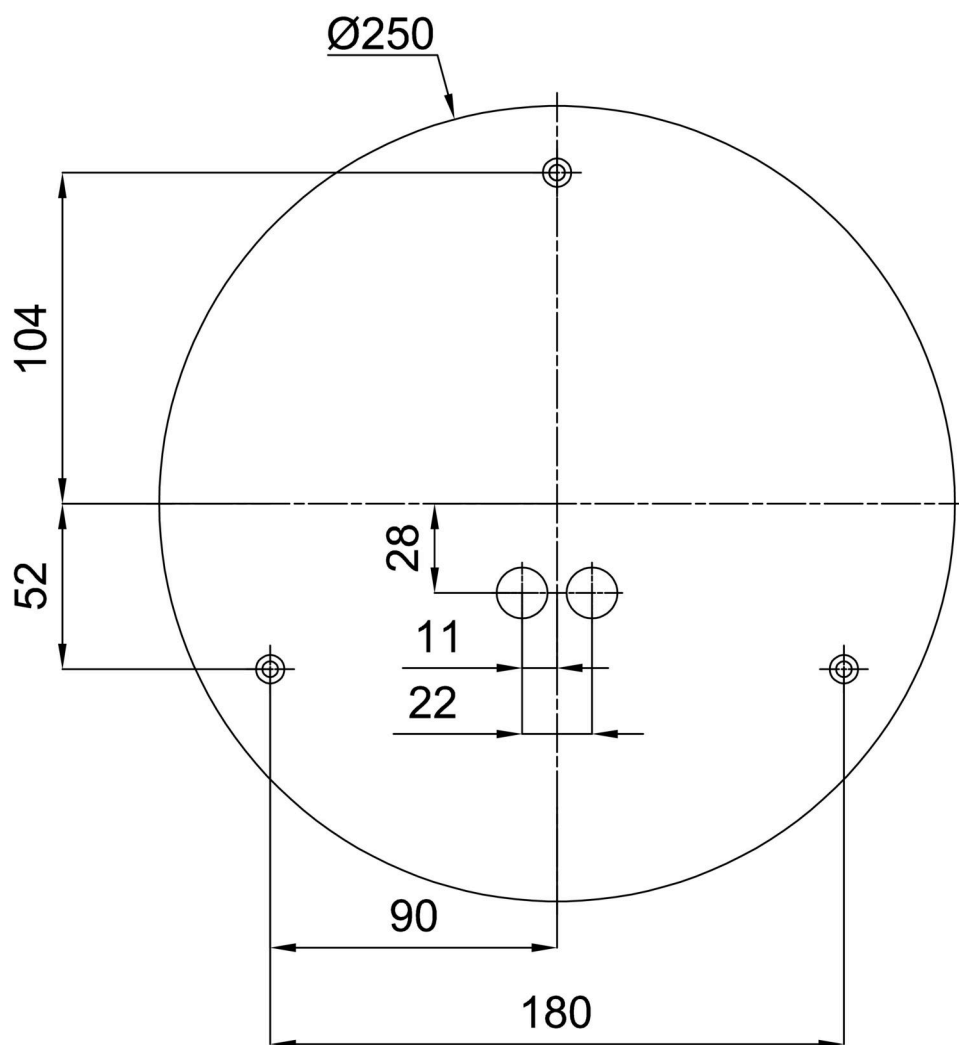

Logistické

EAN	8591728067052
Hmotnost NTT0	1.7 Kg
Hmotnost BTTO	1.9 Kg
Počet kartonů	1 ks
Objem balení	0.012 m³
Balení 1 šířka	0.32 m
Balení 1 délka	0.31 m
Balení 1 výška	0.12 m
Záruka*	60 měsíců

*U akumulátorů je poskytována záruka v délce 12 měsíců od data prodeje.

Montážní rozměry: