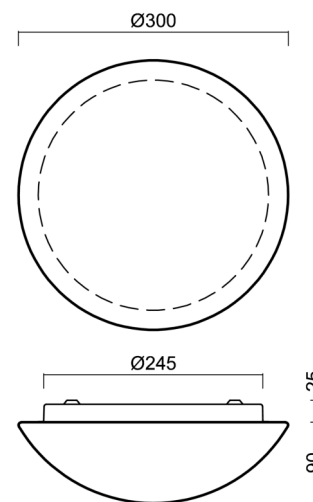

Typy svítidel	Senzorové
Typ montáže	přisazené
Materiál základny	ocel
Materiál stínidla	třívrstvé sklo TRIPLEX OPÁL
Barva základny	bílá Ral9003
Barva stínidla	bílá
Držení stínidla	bajonet
Umístění montáže	strop/stěna
Šířka	300 mm
Délka	300 mm
Výška	115 mm
Průměr	Ø 300 mm
Montážní otvor	3xØ5mm
Kabelový vstup	2xØ16mm
Energetická třída	D
Rázová pevnost	IK01
Provozní teplota	od -20°C do +30°C