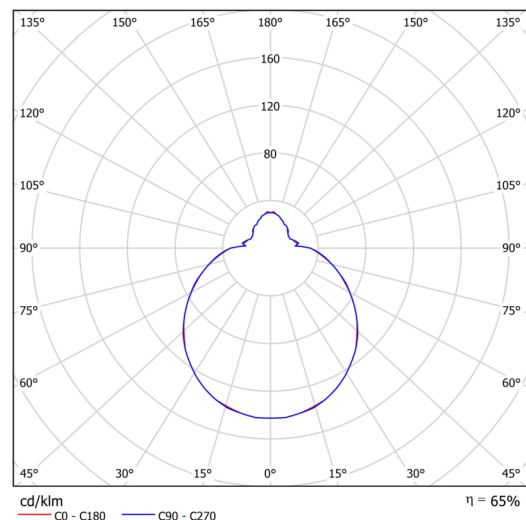

Světelné

Světelný tok svítidla	920 lm
Světelný tok zdroje	1420 lm
Měrný výkon	102 lm/W
Teplota	3000 K
Životnost LED L80/B10	100000 hod
CRI	Ra80
MacAdam	3
Fotobiologická bezpečnost svítidla dle EN 62471 (Blue light hazard)	Risk group 0