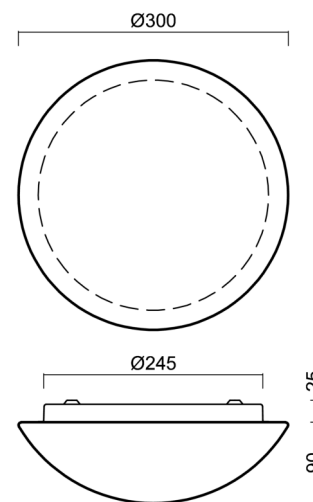

AURA 8

Kód produktu: AUR42709

Typ: IN-22BT13/013*

Krátký popis svítidla: Bílé přisazené žárovkové svítidlo ON/OFF a skleněné stínidlo TRIPLEX OPAL

Technické

Typy svítidel	Klasické on/off
Typ montáže	přisazené
Materiál základny	ocel
Materiál stínidla	třívrstvé sklo TRIPLEX OPÁL
Barva základny	bílá Ral9003
Barva stínidla	bílá
Držení stínidla	bajonet
Umístění montáže	strop/stěna
Šířka	300 mm
Délka	300 mm
Výška	115 mm
Průměr	ø 300 mm
Montážní otvor	3xø5mm
Kabelový vstup	2xø16mm
Rázová pevnost	IK01
Provozní teplota	od -20°C do +30°C

Elektrické

Typ napětí	AC
Napětí AC	220 - 240 V
Příkon	2x25 W
Stupeň krytí	IP44
Objímka	E27
Svorkovnice	zacvakávací

Světelné

Fotobiologická bezpečnost svítidla dle EN 62471 (Blue light hazard)	Risk group 0

Eulum data pro výpočtové programy jsou k dispozici na www.osmont.cz.