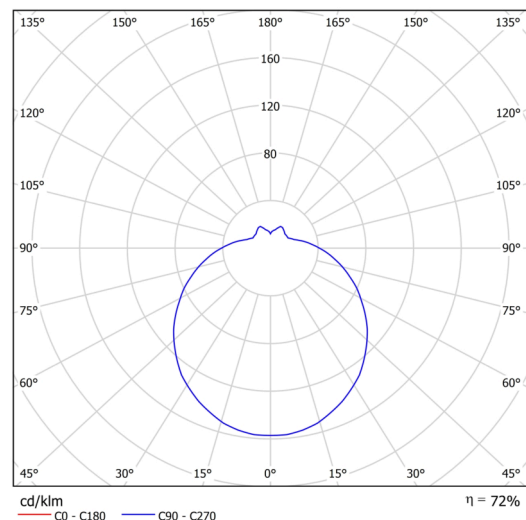

AURA 8

Kód produktu: AUR42709

Typ: IN-22BT13/013*

Krátký popis svítidla: Bílé přisazené žárovkové svítidlo ON/OFF a skleněné stínidlo TRIPLEX OPAL

Technické

Typy svítidel	Klasické on/off
Typ montáže	přisazené
Materiál základny	ocel
Materiál stínidla	třívrstvé sklo TRIPLEX OPÁL
Barva základny	bílá Ral9003
Barva stínidla	bílá
Držení stínidla	bajonet
Umístění montáže	strop/stěna
Šířka	300 mm
Délka	300 mm
Výška	115 mm
Průměr	ø 300 mm
Montážní otvor	3xø5mm
Kabelový vstup	2xø16mm
Rázová pevnost	IK01
Provozní teplota	od -20°C do +30°C

Elektrické

Typ napětí	AC
Napětí AC	220 - 240 V
Příkon	2x25 W
Stupeň krytí	IP44
Objímka	E27
Svorkovnice	zacvakávací

Světelné

Fotobiologická bezpečnost svítidla dle EN 62471 (Blue light hazard)	Risk group 0

Eulum data pro výpočtové programy jsou k dispozici na www.osmont.cz.