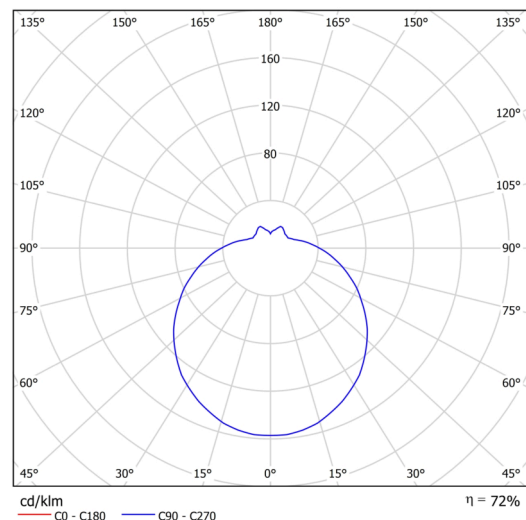

Světelné

Fotobiologická bezpečnost svítidla dle EN 62471 (Blue light hazard)	Risk group 0

Eulum data pro výpočtové programy jsou k dispozici na www.osmont.cz.