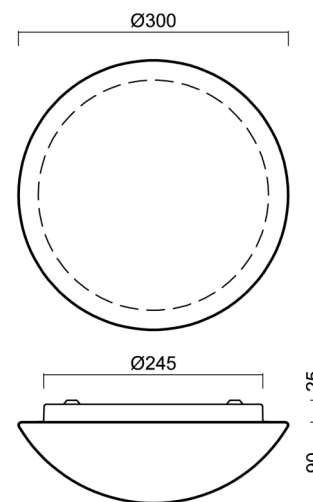

Typy svítidel	Klasické on/off
Typ montáže	přisazené
Materiál základny	ocel
Materiál stínidla	třívrstvé sklo TRIPLEX OPÁL
Barva základny	bílá Ral9003
Barva stínidla	bílá
Držení stínidla	bajonet
Umístění montáže	strop/stěna
Šířka	300 mm
Délka	300 mm
Výška	115 mm
Průměr	ø 300 mm
Montážní otvor	3xø5mm
Kabelový vstup	2xø16mm
Rázová pevnost	IK01
Provozní teplota	od -20°C do +30°C