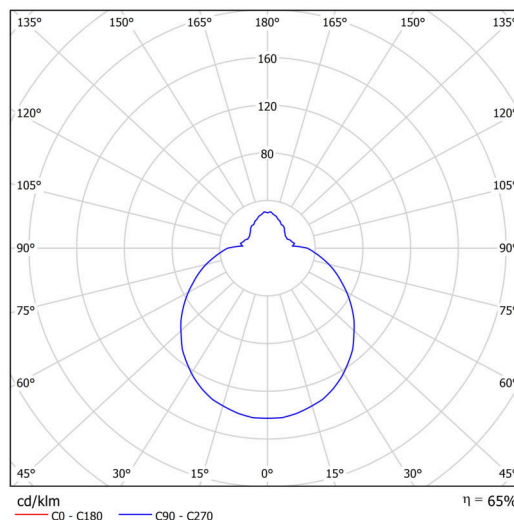

Světelné

Světelný tok svítidla	650 lm
Světelný tok zdroje	1000 lm
Měrný výkon	92 lm/W
Teplota	3000 K
Životnost LED L80/B10	100000 hod
CRI	Ra80
MacAdam	3
Fotobiologická bezpečnost svítidla dle EN 62471 (Blue light hazard)	Risk group 0