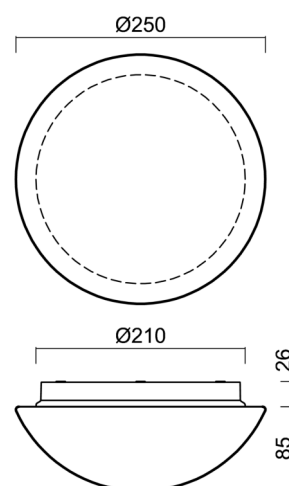

## Technické

Typy svítidel	Senzorové
Typ montáže	přisazené
Materiál základny	polypropylen kompozit
Materiál stínidla	třívrstvé sklo TRIPLEX OPÁL
Barva základny	bílá Ral9003
Barva stínidla	bílá
Držení stínidla	bajonet
Umístění montáže	strop/stěna
Šířka	250 mm
Délka	250 mm
Výška	110 mm
Průměr	ø 250 mm
Montážní otvor	3xø5mm
Kabelový vstup	2xø16mm
Energetická třída	D
Rázová pevnost	IK01
Provozní teplota	od -20°C do +30°C

## Montážní rozměry: