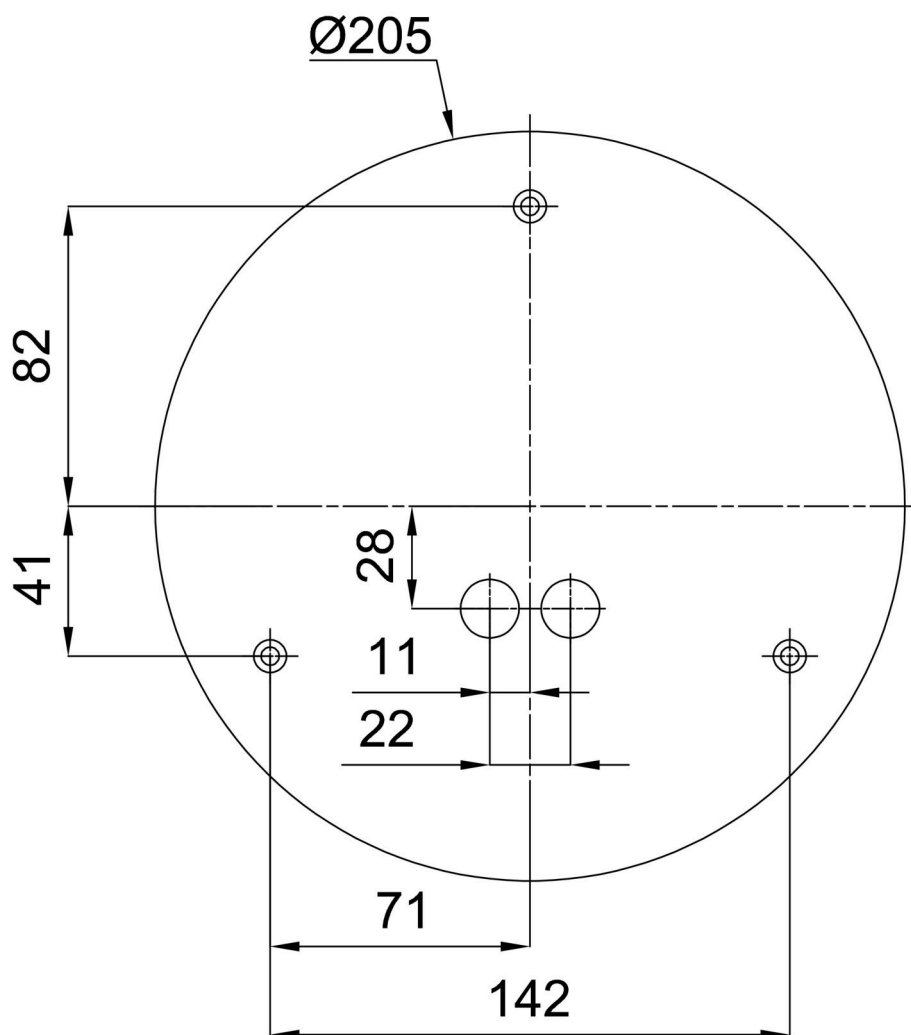

*U akumulátorů je poskytována záruka v délce 12 měsíců od data prodeje.

Montážní rozměry:

Doplňkový sortiment:

Dekoratívni límec

| Kód produktu | Název | Barva | Popis | Obrázek | Rozkres |
|--------------|---------|---------------|--------------------------|--|---------|
| 30061 | B12/X14 | nerez leštěná | límeč je držěn stínidlem |  | |
| 30060 | B12/X4 | bílá Ral9003 | límeč je držěn stínidlem |  | |
| 30063 | B12/X13 | šedá | límeč je držěn stínidlem |  | |
| 30062 | B12/X12 | mosaz leštěná | límeč je držěn stínidlem |  | |