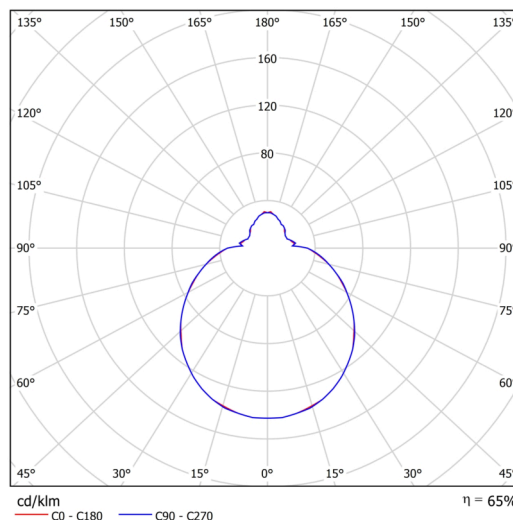

AURA 7

Kód produktu: AUR71127

Typ: LED-1L12E500BT12/012 HF 3/4K#

Krátký popis svítidla: Bílé přisazené přepínatelné LED svítidlo sensorové a skleněné stínidlo TRIPLEX OPAL

Technické

Typy svítidel	Senzorové
Typ montáže	přisazené
Materiál základny	ocel
Materiál stínidla	třívrstvé sklo TRIPLEX OPÁL
Barva základny	bílá Ral9003
Barva stínidla	bílá
Držení stínidla	bajonet
Umístění montáže	strop/stěna
Šířka	250 mm
Délka	250 mm
Výška	110 mm
Průměr	Ø 250 mm
Montážní otvor	3xØ5mm
Kabelový vstup	2xØ16mm
Energetická třída	D
Rázová pevnost	IK01
Provozní teplota	od -20°C do +30°C

Elektrické

Příkon	7 W
Stupeň krytí	IP44
Objímka	LED modul
Senzor	HF
Svorkovnice	zacvakávací
Počet svítidel na jistič B10A	50 ks
Počet svítidel na jistič B16A	78 ks
Počet svítidel na jistič C10A	84 ks
Počet svítidel na jistič C16A	130 ks

Světelné

Světelný tok svítidla	650/680 lm
Světelný tok zdroje	1000/1040 lm
Měrný výkon	92 lm/W
Teplota	3000/4000 K
Životnost LED L80/B10	100000 hod
CRI	Ra80
MacAdam	3
Fotobiologická bezpečnost svítidla dle EN 62471 (Blue light hazard)	Risk group 0

Eulum data pro výpočtové programy jsou k dispozici na www.osmont.cz.