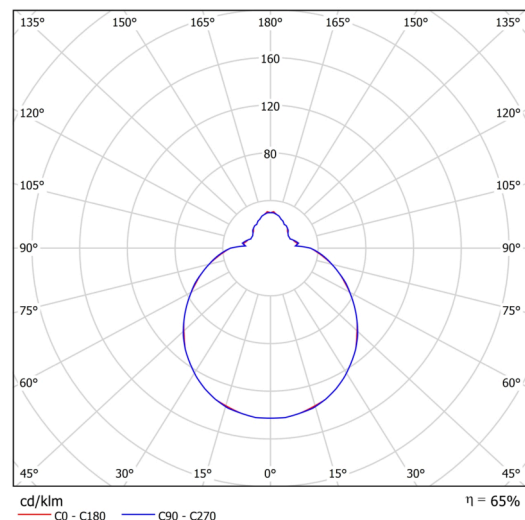

Světelné

Světelný tok svítidla	920 lm
Světelný tok zdroje	1410 lm
Měrný výkon	92 lm/W
Teplota	4000 K
Životnost LED L80/B10	100000 hod
CRI	Ra80
MacAdam	3
Fotobiologická bezpečnost svítidla dle EN 62471 (Blue light hazard)	Risk group 0