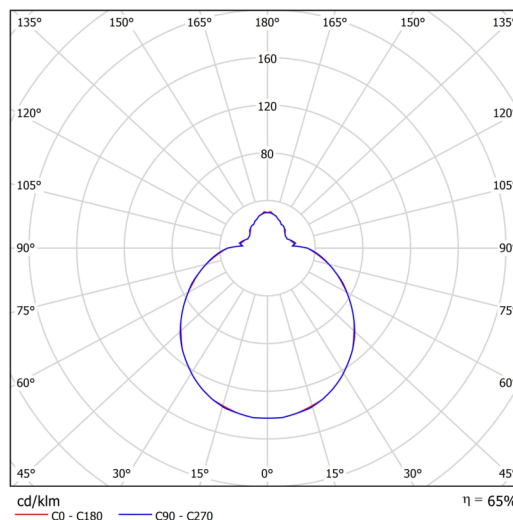

Světelné

Světelný tok svítidla	680 lm
Světelný tok zdroje	1040 lm
Měrný výkon	97 lm/W
Teplota	4000 K
Životnost LED L80/B10	100000 hod
CRI	Ra80
MacAdam	3
Fotobiologická bezpečnost svítidla dle EN 62471 (Blue light hazard)	Risk group 0