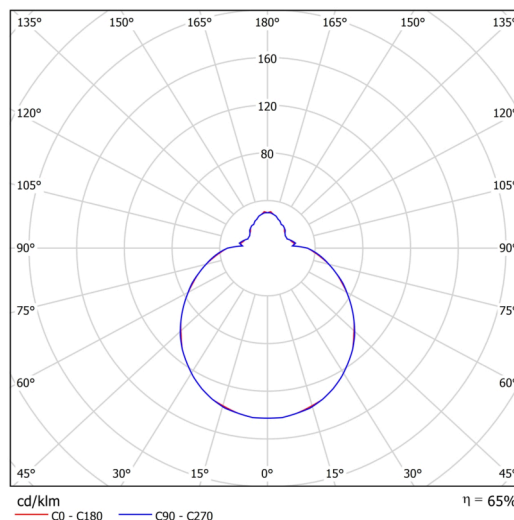

AURA 7

Kód produktu: AUR59043

Typ: LED-1L12E700BT12/012 DALI 3K#

Krátký popis svítidla: Bílé přisazené LED svítidlo DALI a skleněné stínidlo TRIPLEX OPAL

Technické

Typy svítidel	Stmívatelné
Typ montáže	přisazené
Materiál základny	ocel
Materiál stínidla	třívrstvé sklo TRIPLEX OPÁL
Barva základny	bílá Ral9003
Barva stínidla	bílá
Držení stínidla	bajonet
Umístění montáže	strop/stěna
Šířka	250 mm
Délka	250 mm
Výška	110 mm
Průměr	ø 250 mm
Montážní otvor	3xø5mm
Kabelový vstup	2xø16mm
Energetická třída	D
Rázová pevnost	IK01
Provozní teplota	od -20°C do +30°C

Elektrické

Příkon	10 W
Stupeň krytí	IP44
Objímka	LED modul
Svorkovnice	zacvakávací
Počet svítidel na jistič B10A	31 ks
Počet svítidel na jistič B16A	50 ks
Počet svítidel na jistič C10A	52 ks
Počet svítidel na jistič C16A	85 ks

Světelné

Světelný tok svítidla	880 lm
Světelný tok zdroje	1350 lm
Měrný výkon	88 lm/W
Teplota	3000 K
Životnost LED L80/B10	100000 hod
CRI	Ra80
MacAdam	3
Fotobiologická bezpečnost svítidla dle EN 62471 (Blue light hazard)	Risk group 0

Eulum data pro výpočtové programy jsou k dispozici na www.osmont.cz.