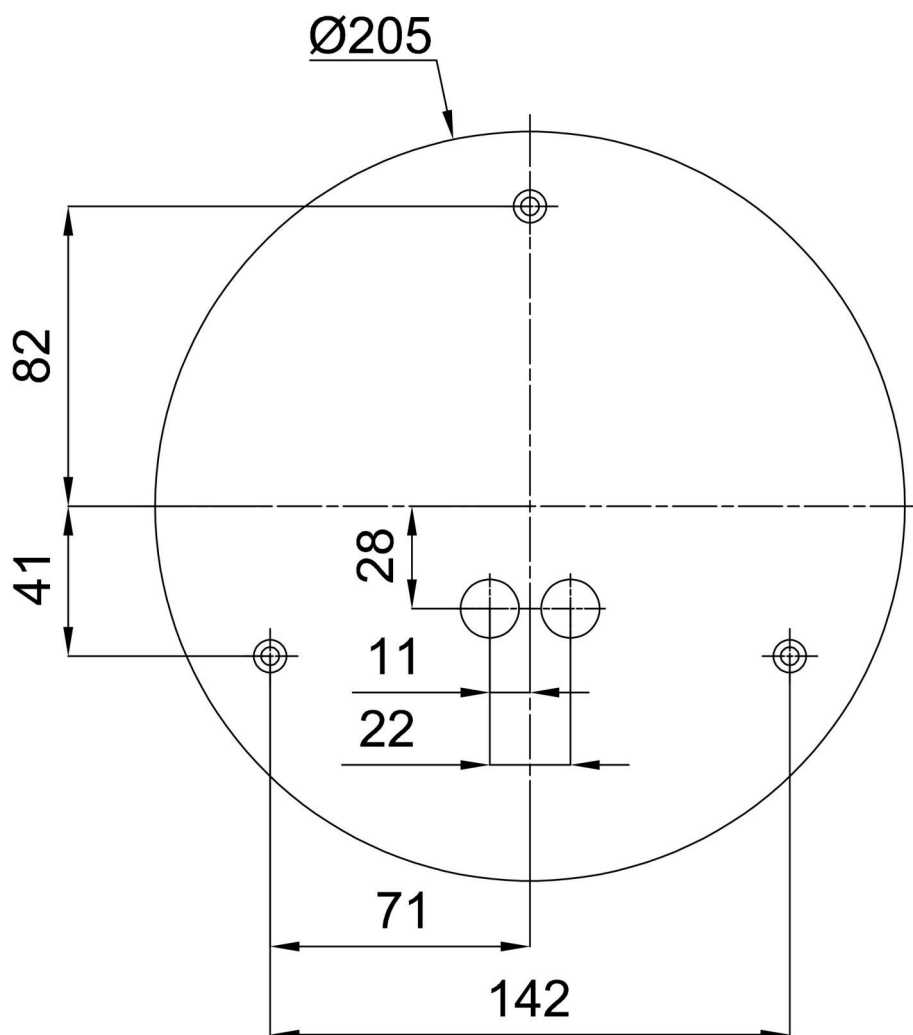

Logistické

EAN	8591728067014
Hmotnost NTT0	1.3 Kg
Hmotnost BTTO	1.5 Kg
Počet kartonů	1 ks
Objem balení	0.008 m³
Balení 1 šířka	0.27 m
Balení 1 délka	0.26 m
Balení 1 výška	0.11 m
Záruka*	60 měsíců

*U akumulátorů je poskytována záruka v délce 12 měsíců od data prodeje.

Montážní rozměry: