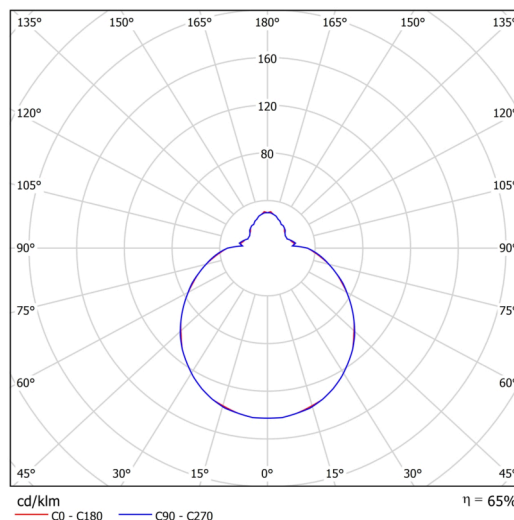

AURA 7

Kód produktu: AUR59041

Typ: LED-1L12E500BT12/012 HF 3K#

Krátký popis svítidla: Bílé přisazené LED svítidlo senzorové a skleněné stínidlo TRIPLEX OPAL

Technické

Typy svítidel	Senzorové
Typ montáže	přisazené
Materiál základny	ocel
Materiál stínidla	třívrstvé sklo TRIPLEX OPÁL
Barva základny	bílá Ral9003
Barva stínidla	bílá
Držení stínidla	bajonet
Umístění montáže	strop/stěna
Šířka	250 mm
Délka	250 mm
Výška	110 mm
Průměr	ø 250 mm
Montážní otvor	3xø5mm
Kabelový vstup	2xø16mm
Energetická třída	D
Rázová pevnost	IK01
Provozní teplota	od -20°C do +30°C

Elektrické

Příkon	7 W
Stupeň krytí	IP44
Objímka	LED modul
Senzor	HF
Svorkovnice	zacvakávací
Počet svítidel na jistič B10A	50 ks
Počet svítidel na jistič B16A	78 ks
Počet svítidel na jistič C10A	84 ks
Počet svítidel na jistič C16A	130 ks

Světelné

Světelný tok svítidla	650 lm
Světelný tok zdroje	1000 lm
Měrný výkon	92 lm/W
Teplota	3000 K
Životnost LED L80/B10	100000 hod
CRI	Ra80
MacAdam	3
Fotobiologická bezpečnost svítidla dle EN 62471 (Blue light hazard)	Risk group 0

Eulum data pro výpočtové programy jsou k dispozici na www.osmont.cz.