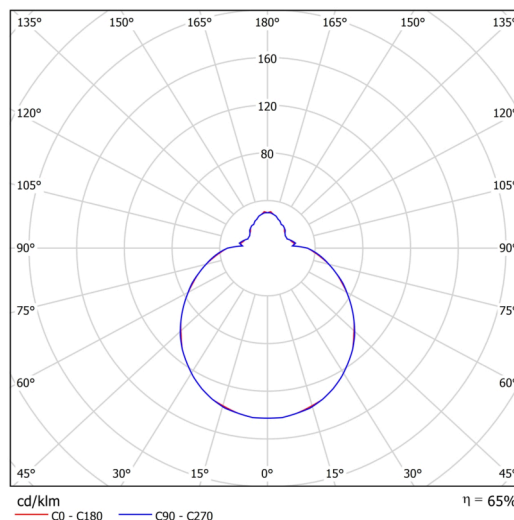

Světelné

Světelný tok svítidla	650 lm
Světelný tok zdroje	1000 lm
Měrný výkon	92 lm/W
Teplota	3000 K
Životnost LED L80/B10	100000 hod
CRI	Ra80
MacAdam	3
Fotobiologická bezpečnost svítidla dle EN 62471 (Blue light hazard)	Risk group 0

Eulum data pro výpočtové programy jsou k dispozici na www.osmont.cz.