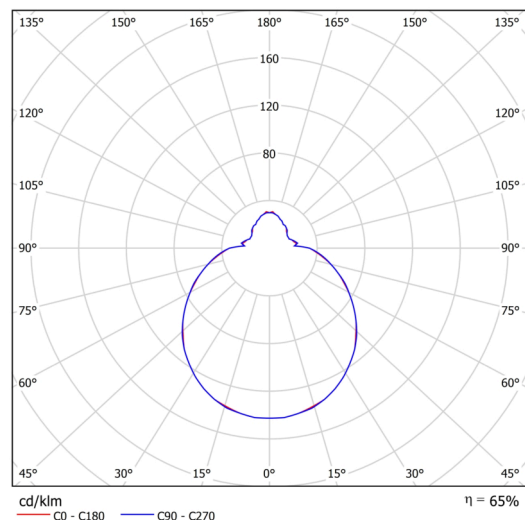

Světelné

Světelný tok svítidla	880 lm
Světelný tok zdroje	1350 lm
Měrný výkon	88 lm/W
Teplota	3000 K
Životnost LED L80/B10	100000 hod
CRI	Ra80
MacAdam	3
Fotobiologická bezpečnost svítidla dle EN 62471 (Blue light hazard)	Risk group 0