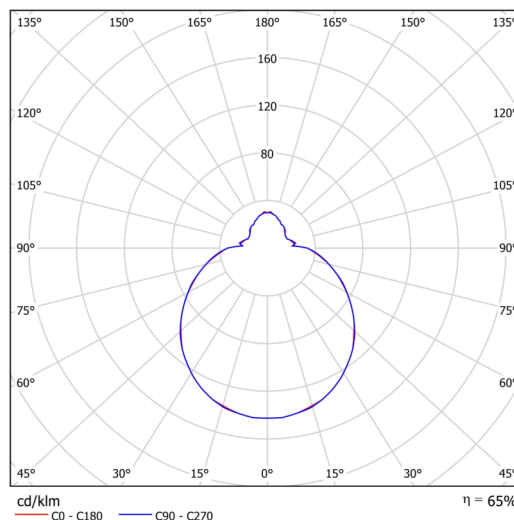

Světelné

Světelný tok svítidla	880 lm
Světelný tok zdroje	1350 lm
Měrný výkon	88 lm/W
Teplota	3000 K
Životnost LED L80/B10	100000 hod
CRI	Ra80
MacAdam	3
Fotobiologická bezpečnost svítidla dle EN 62471 (Blue light hazard)	Risk group 0

Eulum data pro výpočtové programy jsou k dispozici na www.osmont.cz.