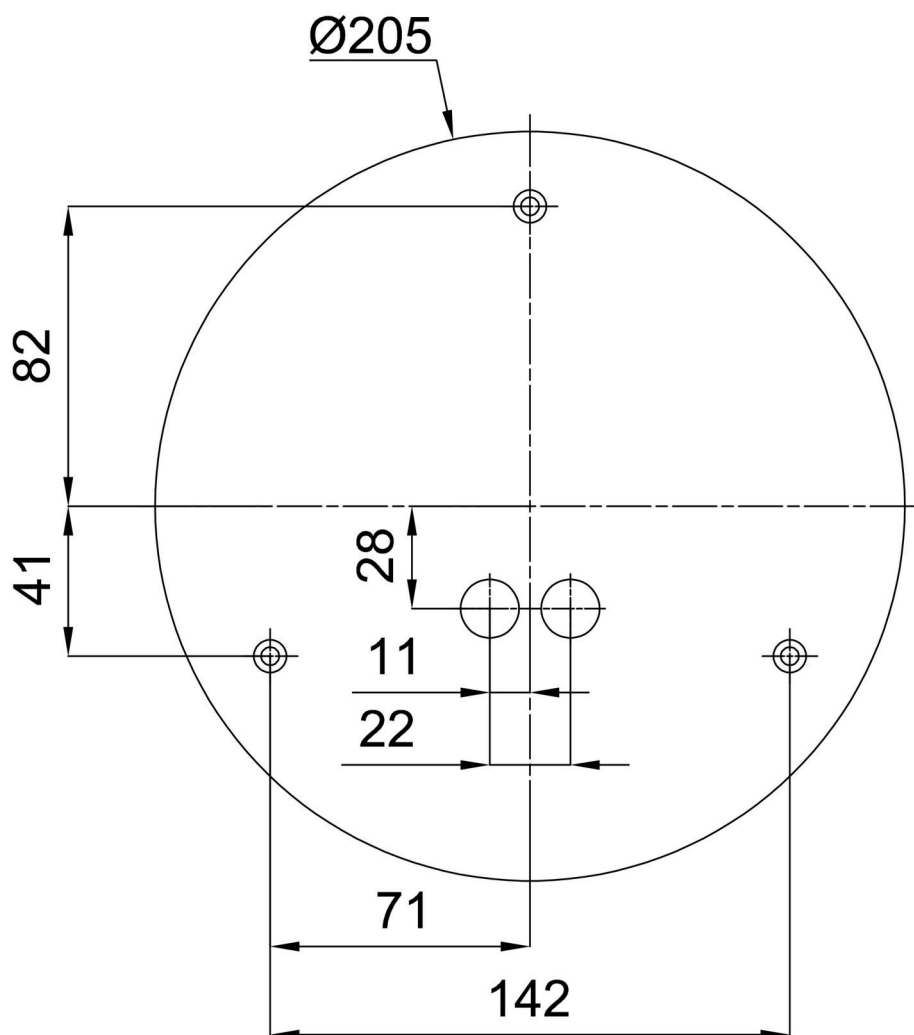

*U akumulátorů je poskytována záruka v délce 12 měsíců od data prodeje.

Montážní rozměry:

Doplňkový sortiment:

Dekoratívni límec

Kód produktu	Název	Barva	Popis	Obrázek	Rozkres
30061	B12/X14	nerez leštěná	límeč je držěn stínidlem		
30060	B12/X4	bílá Ral9003	límeč je držěn stínidlem		
30063	B12/X13	šedá	límeč je držěn stínidlem		
30062	B12/X12	mosaz leštěná	límeč je držěn stínidlem		