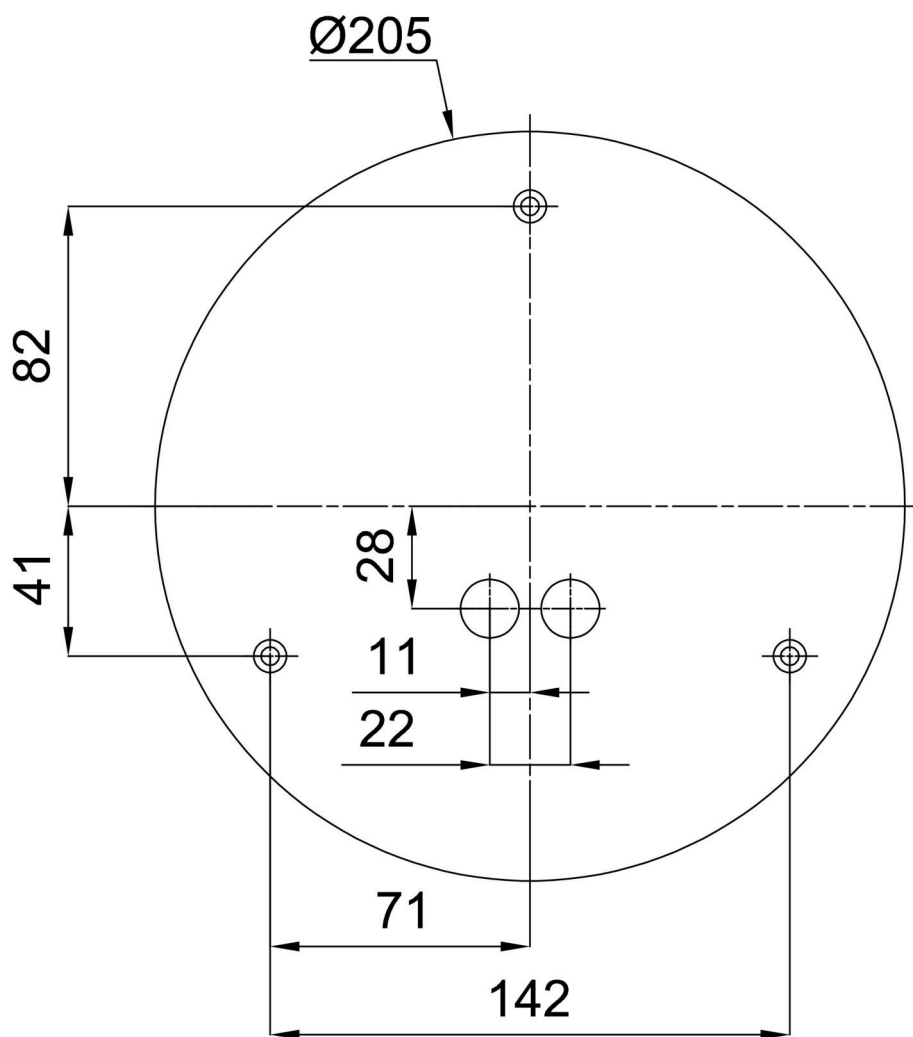

*U akumulátorů je poskytována záruka v délce 12 měsíců od data prodeje.

Montážní rozměry:

Doplňkový sortiment:

Dekoratívni límec

Kód produktu	Název	Barva	Popis	Obrázek	Rozkres
30061	B12/X14	nerez leštěná	límeč je držěn stínidlem		
30060	B12/X4	bílá Ral9003	límeč je držěn stínidlem		
30063	B12/X13	šedá	límeč je držěn stínidlem		
30062	B12/X12	mosaz leštěná	límeč je držěn stínidlem		