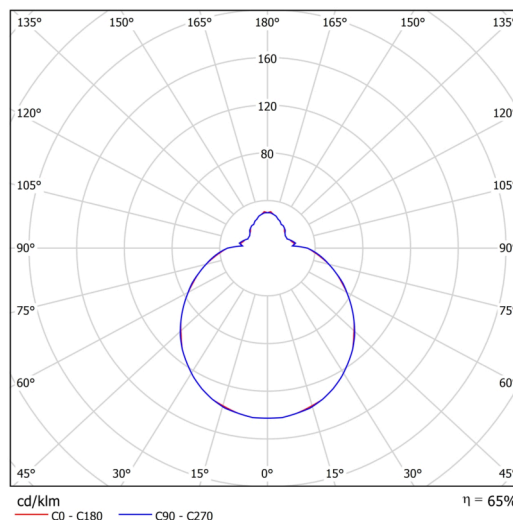

Světelné

Světelný tok svítidla	100 lm
Světelný tok zdroje	150 lm
Světelný tok zdroje v nouzovém režimu	150 lm
Měrný výkon	100 lm/W
Teplota	4000 K
Životnost LED L80/B10	100000 hod
CRI	Ra80
MacAdam	3
Fotobiologická bezpečnost svítidla dle EN 62471 (Blue light hazard)	Risk group 0