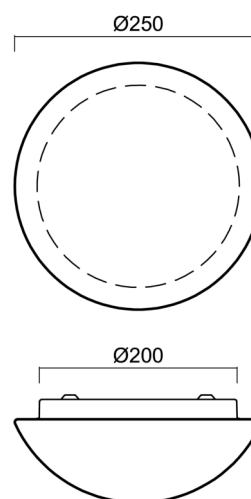

Typy svítidel	Nouzové
Typ montáže	přisazené
Materiál základny	ocel
Materiál stínidla	třívrstvé sklo TRIPLEX OPÁL
Barva základny	bílá Ral9003
Barva stínidla	bílá
Držení stínidla	bajonet
Umístění montáže	strop/stěna
Šířka	250 mm
Délka	250 mm
Výška	110 mm
Průměr	ø 250 mm
Montážní otvor	3xø5mm
Kabelový vstup	2xø16mm
Energetická třída	D
Rázová pevnost	IK01
Provozní teplota	od 0°C do +30°C

Stínidlo

Kód produktu	Název	Barva	Popis	Obrázek	Rozkres
20007	012	bílá			