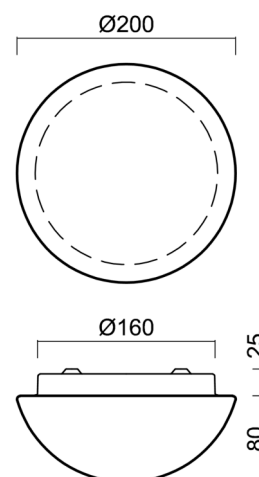

## Technické

Typy svítidel	Klasické on/off
Typ montáže	přisazené
Materiál základny	ocel
Materiál stínidla	třívrstvé sklo TRIPLEX OPÁL
Barva základny	bílá Ral9003
Barva stínidla	bílá
Držení stínidla	bajonet
Umístění montáže	strop/stěna
Šířka	200 mm
Délka	200 mm
Výška	105 mm
Průměr	ø 200 mm
Montážní otvor	3xø5mm
Kabelový vstup	2xø16mm
Energetická třída	D
Rázová pevnost	IK01
Provozní teplota	od -20°C do +30°C

## Montážní rozměry: