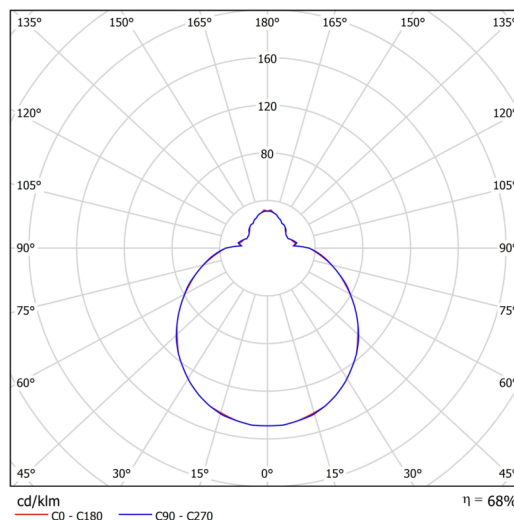

Světelné

Světelný tok svítidla	680 lm
Světelný tok zdroje	1050 lm
Měrný výkon	97 lm/W
Teplota	4000 K
Životnost LED L80/B10	100000 hod
CRI	Ra80
MacAdam	3
Fotobiologická bezpečnost svítidla dle EN 62471 (Blue light hazard)	Risk group 0

Eulum data pro výpočtové programy jsou k dispozici na www.osmont.cz.