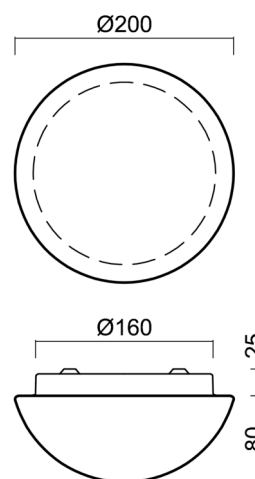

AURA 6

LED-NZ1WBT11/011 4K#

WWW.OSMONT.CZ

AURA 6

Kód produktu: AUR47095

Typ: LED-NZ1WBT11/011 4K#

Krátký popis svítidla: Bílé přisazené LED svítidlo nouzové a skleněné stínidlo TRIPLEX OPAL

Technické

Typy svítidel	Nouzové
Typ montáže	přisazené
Materiál základny	ocel
Materiál stínidla	třívrstvé sklo TRIPLEX OPÁL
Barva základny	bílá Ral9003
Barva stínidla	bílá
Držení stínidla	bajonet
Umístění montáže	strop/stěna
Šířka	200 mm
Délka	200 mm
Výška	105 mm
Průměr	ø 200 mm
Montážní otvor	3xø5mm
Kabelový vstup	2xø16mm
Energetická třída	D
Rázová pevnost	IK01
Provozní teplota	od 0°C do +30°C

Stínidlo

Kód produktu	Název	Barva	Popis	Obrázek	Rozkres
20006	011	bílá			