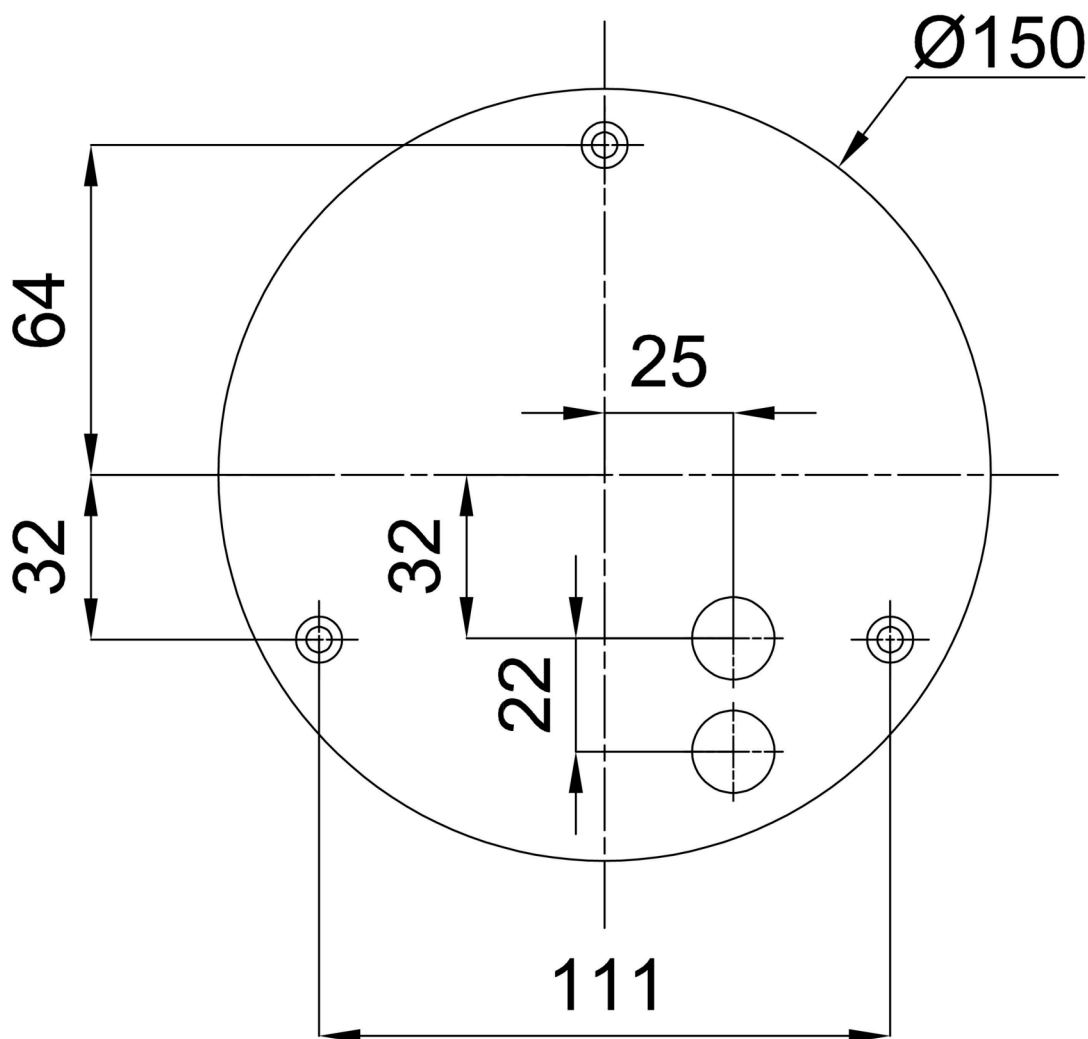

Logistické

EAN	8591728066390
Hmotnost NTT0	1.3 Kg
Hmotnost BTTO	1.6 Kg
Počet kartonů	1 ks
Objem balení	0.005 m³
Balení 1 šířka	0.225 m
Balení 1 délka	0.21 m
Balení 1 výška	0.105 m
Záruka*	60 měsíců

*U akumulátorů je poskytována záruka v délce 12 měsíců od data prodeje.

Montážní rozměry: