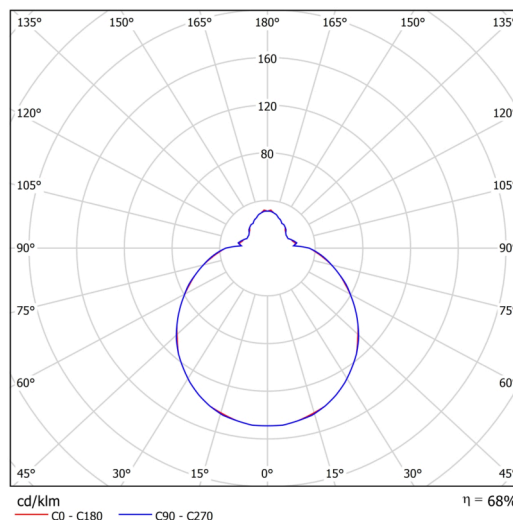

Světelné

Světelný tok svítidla	110 lm
Světelný tok zdroje	170 lm
Světelný tok zdroje v nouzovém režimu	170 lm
Měrný výkon	110 lm/W
Teplota	4000 K
Životnost LED L80/B10	100000 hod
CRI	Ra80
MacAdam	3
Fotobiologická bezpečnost svítidla dle EN 62471 (Blue light hazard)	Risk group 0