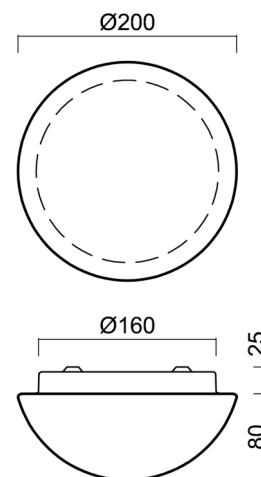

AURA 6

IN-12BT11/011*

WWW.OSMONT.CZ

AURA 6

Kód produktu: AUR42702

Typ: IN-12BT11/011*

Krátký popis svítidla: Bílé přisazené žárovkové svítidlo ON/OFF a skleněné stínidlo TRIPLEX OPAL

Technické

Typy svítidel	Klasické on/off
Typ montáže	přisazené
Materiál základny	ocel
Materiál stínidla	třívrstvé sklo TRIPLEX OPÁL
Barva základny	bílá Ral9003
Barva stínidla	bílá
Držení stínidla	bajonet
Umístění montáže	strop/stěna
Šířka	200 mm
Délka	200 mm
Výška	105 mm
Průměr	ø 200 mm
Montážní otvor	3xø5mm
Kabelový vstup	2xø16mm
Rázová pevnost	IK01
Provozní teplota	od -20°C do +30°C

Stínidlo

Kód produktu	Název	Barva	Popis	Obrázek	Rozkres
20006	011	bílá			