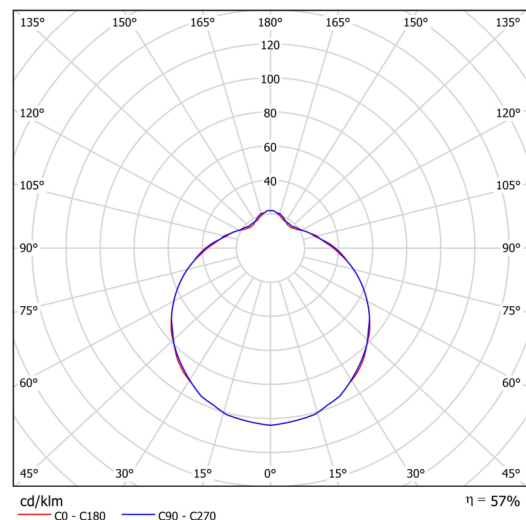

Světelné

Fotobiologická bezpečnost svítidla dle EN 62471 (Blue light hazard)	Risk group 0

Eulum data pro výpočtové programy jsou k dispozici na www.osmont.cz.