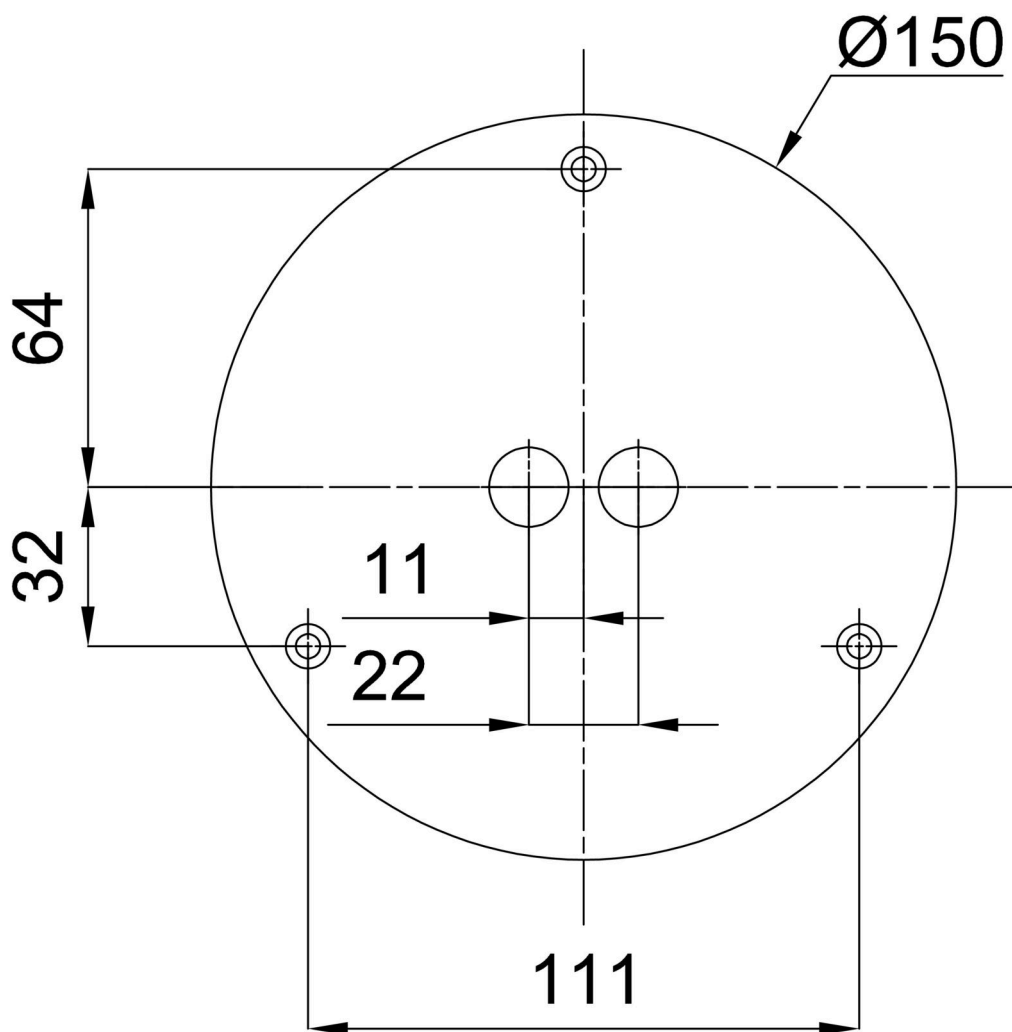

Logistické

EAN	8591728427023
Hmotnost NTT0	0.9 Kg
Hmotnost BTTO	1 Kg
Počet kartonů	1 ks
Objem balení	0.005 m³
Balení 1 šířka	0.225 m
Balení 1 délka	0.21 m
Balení 1 výška	0.105 m
Záruka*	60 měsíců

*U akumulátorů je poskytována záruka v délce 12 měsíců od data prodeje.

Montážní rozměry: