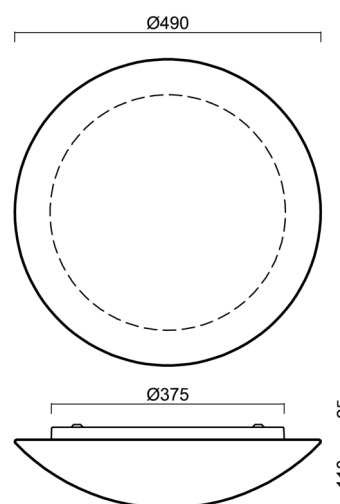

Technické

Typy svítidel	Stmívatelné
Typ montáže	přisazené
Materiál základny	ocel
Materiál stínidla	třívrstvé sklo TRIPLEX OPÁL
Barva základny	bílá Ral9003
Barva stínidla	bílá
Držení stínidla	sklapovací systém
Umístění montáže	strop/stěna
Šířka	490 mm
Délka	490 mm
Výška	140 mm
Průměr	ø 490 mm
Montážní otvor	4xø5mm
Kabelový vstup	2xø16mm
Energetická třída	D
Rázová pevnost	IK01
Provozní teplota	od -20°C do +30°C

Stínidlo

Kód produktu	Název	Barva	Popis	Obrázek	Rozkres
20005	082	bílá			