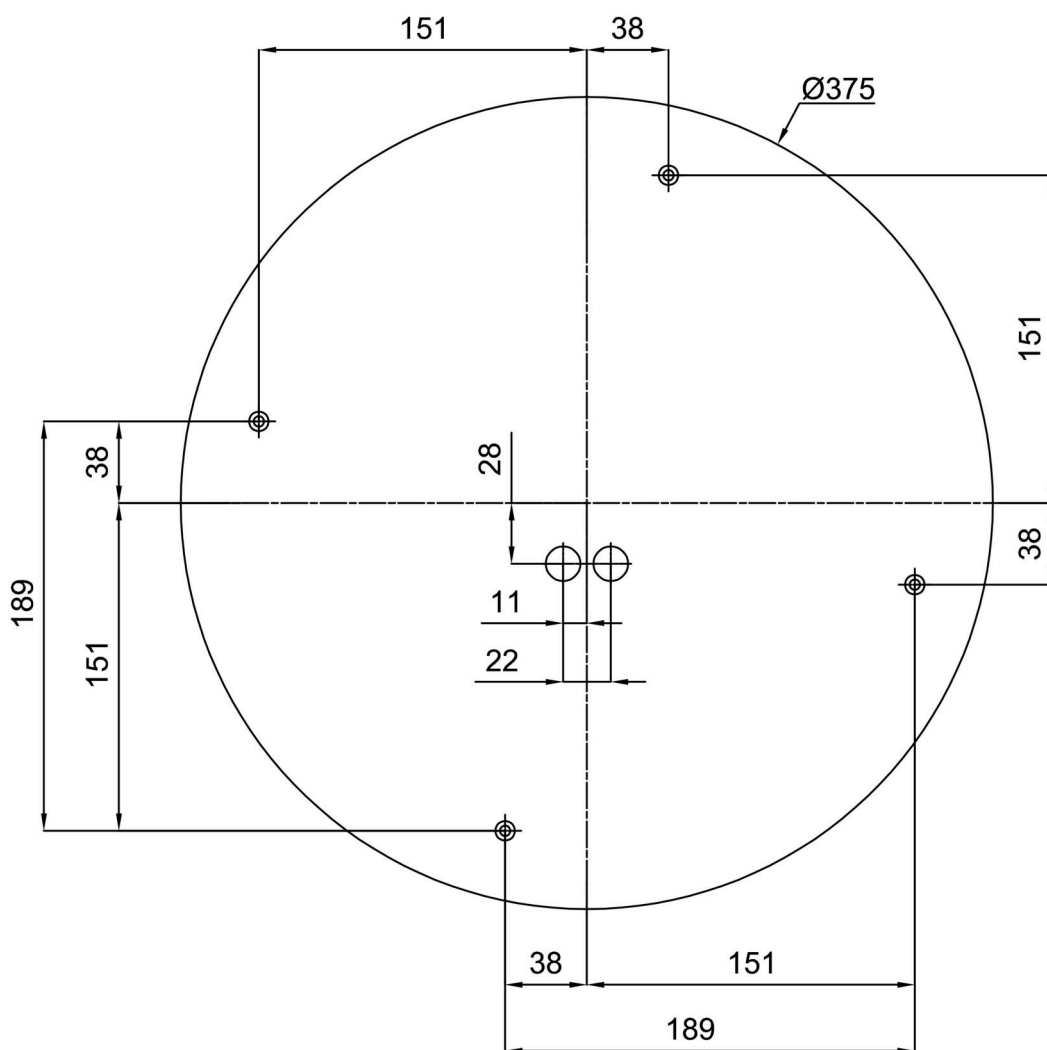

Technické

Typy svítidel	Stmívatelné
Typ montáže	přisazené
Materiál základny	ocel
Materiál stínidla	třívrstvé sklo TRIPLEX OPÁL
Barva základny	bílá Ral9003
Barva stínidla	bílá
Držení stínidla	sklapovací systém
Umístění montáže	strop/stěna
Šířka	490 mm
Délka	490 mm
Výška	140 mm
Průměr	ø 490 mm
Montážní otvor	4xø5mm
Kabelový vstup	2xø16mm
Energetická třída	D
Rázová pevnost	IK01
Provozní teplota	od -20°C do +30°C

*U akumulátorů je poskytována záruka v délce 12 měsíců od data prodeje.

Montážní rozměry:

Doplňkový sortiment:

Dekoratívni límec

Kód produktu	Název	Barva	Popis	Obrázek	Rozkres
30134	K86/DL15	nerez broušená	límeč je držěn monturou		
30133	K86/DL14	nerez leštěná	límeč je držěn monturou		
30132	K86/DL4	bílá Ral9003	límeč je držěn monturou		