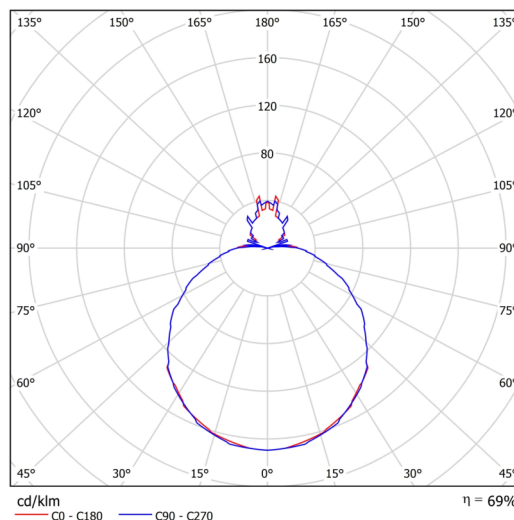

Světelné

Světelný tok svítidla	2700 lm
Světelný tok zdroje	3910 lm
Měrný výkon	112 lm/W
Teplota	4000 K
Životnost LED L80/B10	100000 hod
CRI	Ra80
MacAdam	3
Fotobiologická bezpečnost svítidla dle EN 62471 (Blue light hazard)	Risk group 0