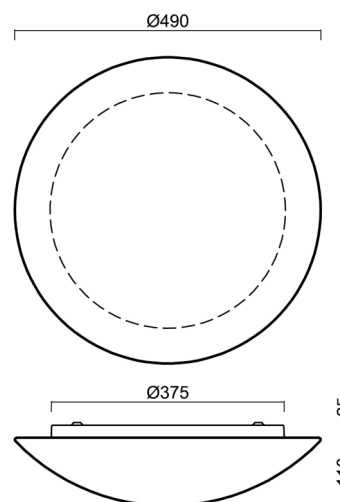

## Technické

Typy svítidel	Senzorové
Typ montáže	přisazené
Materiál základny	ocel
Materiál stínidla	třívrstvé sklo TRIPLEX OPÁL
Barva základny	bílá Ral9003
Barva stínidla	bílá
Držení stínidla	sklapovací systém
Umístění montáže	strop/stěna
Šířka	490 mm
Délka	490 mm
Výška	130 mm
Průměr	ø 490 mm
Montážní otvor	4xø5mm
Kabelový vstup	2xø16mm
Energetická třída	D
Rázová pevnost	IK01
Provozní teplota	od -20°C do +30°C

### Montážní rozměry: