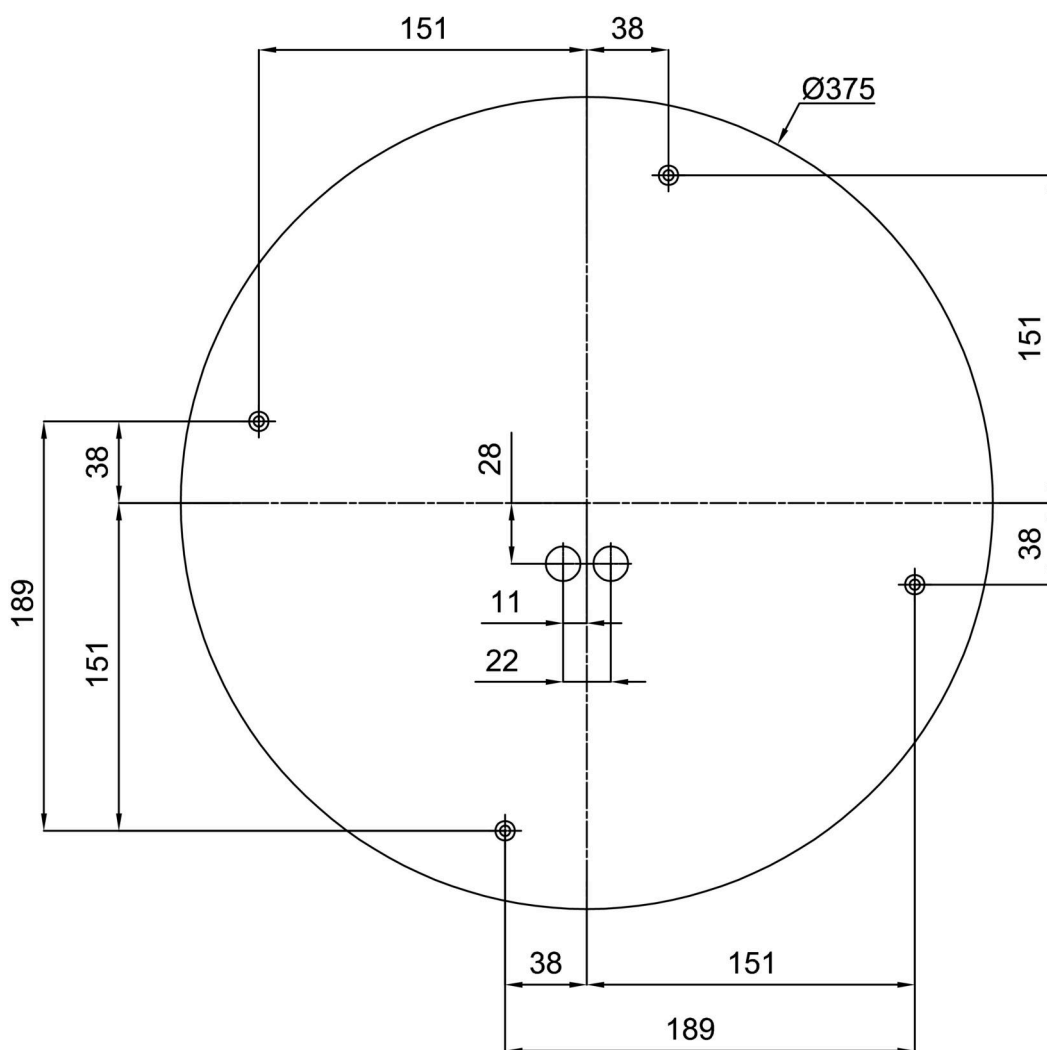

Montážní rozměry:

Doplňkový sortiment:

Dekoratívni límec

Kód produktu	Název	Barva	Popis	Obrázek	Rozkres
30134	K86/DL15	nerez broušená	límeč je držén monturou		
30133	K86/DL14	nerez leštěná	límeč je držén monturou		
30132	K86/DL4	bílá Ral9003	límeč je držén monturou		