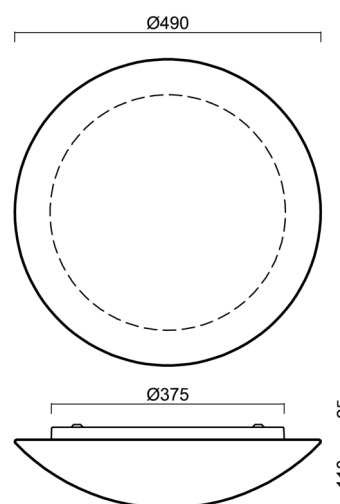

Technické

Typy svítidel	Senzorové
Typ montáže	přisazené
Materiál základny	ocel
Materiál stínidla	třívrstvé sklo TRIPLEX OPÁL
Barva základny	bílá Ral9003
Barva stínidla	bílá
Držení stínidla	sklapovací systém
Umístění montáže	strop/stěna
Šířka	490 mm
Délka	490 mm
Výška	130 mm
Průměr	ø 490 mm
Montážní otvor	4xø5mm
Kabelový vstup	2xø16mm
Energetická třída	D
Rázová pevnost	IK01
Provozní teplota	od -20°C do +30°C

Stínidlo

Kód produktu	Název	Barva	Popis	Obrázek	Rozkres
20005	082	bílá			