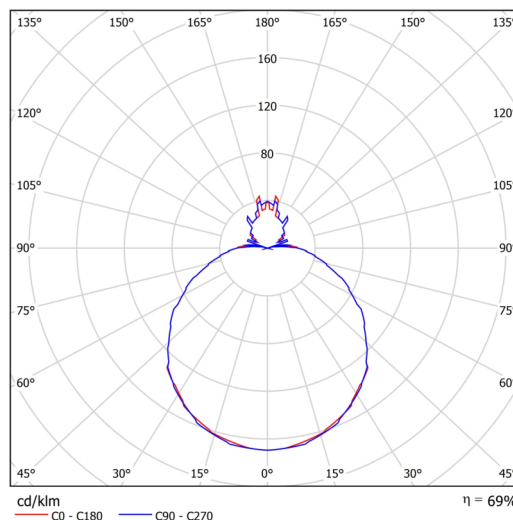

Světelné

Světelný tok svítidla	3640 lm
Světelný tok zdroje	5270 lm
Měrný výkon	107 lm/W
Teplota	4000 K
Životnost LED L80/B10	100000 hod
CRI	Ra80
MacAdam	3
Fotobiologická bezpečnost svítidla dle EN 62471 (Blue light hazard)	Risk group 0