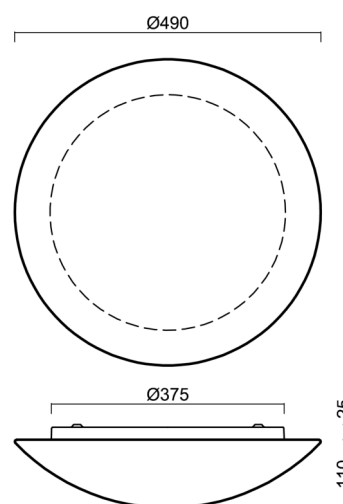

Typy svítidel	Stmívatelné
Typ montáže	přisazené
Materiál základny	ocel
Materiál stínidla	třívrstvé sklo TRIPLEX OPÁL
Barva základny	bílá Ral9003
Barva stínidla	bílá
Držení stínidla	sklapovací systém
Umístění montáže	strop/stěna
Šířka	490 mm
Délka	490 mm
Výška	130 mm
Průměr	ø 490 mm
Montážní otvor	4xø5mm
Kabelový vstup	2xø16mm
Energetická třída	D
Rázová pevnost	IK01
Provozní teplota	od -20°C do +30°C

Stínidlo

Kód produktu	Název	Barva	Popis	Obrázek	Rozkres
20005	082	bílá			