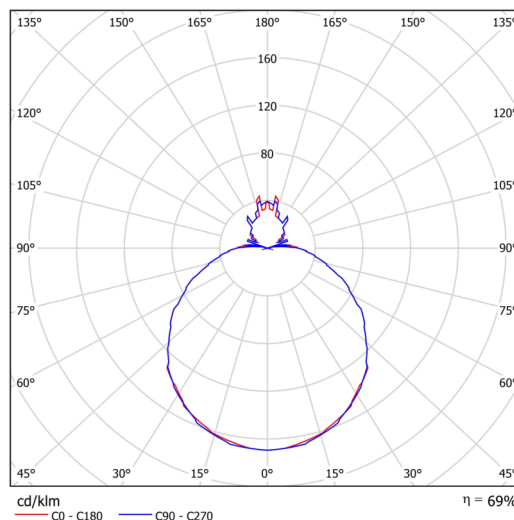

Světelné

Světelný tok svítidla	3640 lm
Světelný tok zdroje	5270 lm
Měrný výkon	107 lm/W
Teplota	4000 K
Životnost LED L80/B10	100000 hod
CRI	Ra80
MacAdam	3
Fotobiologická bezpečnost svítidla dle EN 62471 (Blue light hazard)	Risk group 0

Eulum data pro výpočtové programy jsou k dispozici na www.osmont.cz.