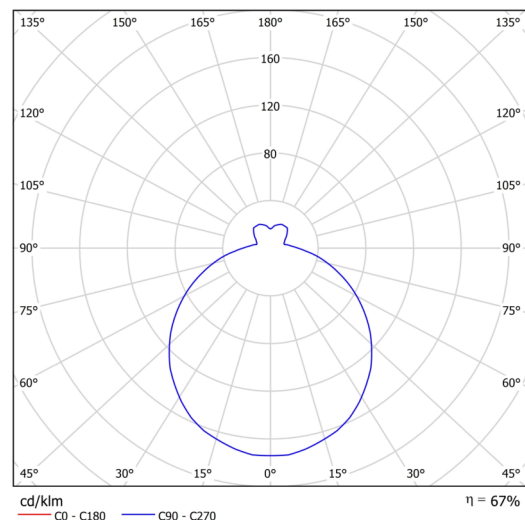

AURA 5

Kód produktu: AUR40095

Typ: IN-32K86/082*

Krátký popis svítidla: Bílé přisazené žárovkové svítidlo ON/OFF a skleněné stínidlo TRIPLEX OPAL

Technické

Typy svítidel	Klasické on/off
Typ montáže	přisazené
Materiál základny	ocel
Materiál stínidla	třívrstvé sklo TRIPLEX OPÁL
Barva základny	bílá Ral9003
Barva stínidla	bílá
Držení stínidla	sklapovací systém
Umístění montáže	strop/stěna
Šířka	490 mm
Délka	490 mm
Výška	130 mm
Průměr	ø 490 mm
Montážní otvor	4xø5mm
Kabelový vstup	2xø16mm
Rázová pevnost	IK01

Elektrické

Příkon	3x25 W
Stupeň krytí	IP43
Objímka	E27
Svorkovnice	zacvakávací

Světelné

Fotobiologická bezpečnost svítidla dle EN 62471 (Blue light hazard)	Risk group 0

Eulum data pro výpočtové programy jsou k dispozici na www.osmont.cz.

Ø490

Ø375