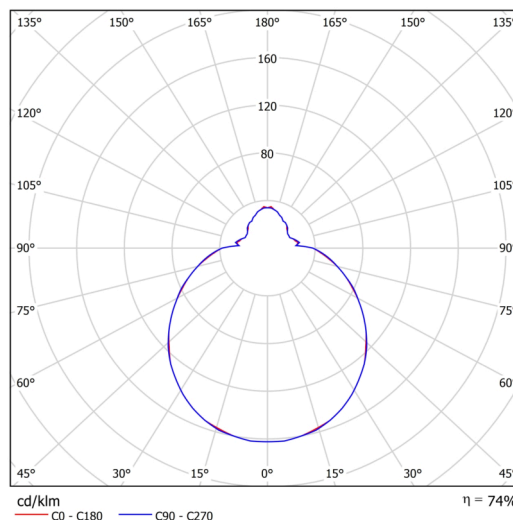

AURA 4

Kód produktu: AUR61013

Typ: LED-1L15E500K74/072 NK3HST HF 3K#

Krátký popis svítidla: Bílé přisazené LED svítidlo nouzové kombinované (s automatickým testováním) se senzorem a skleněné stínidlo TRIPLEX OPAL.

Technické

Typy svítidel	Nouzové kombinované SELFTEST + senzor
Typ montáže	přisazené
Materiál základny	ocel
Materiál stínidla	třívrstvé sklo TRIPLEX OPÁL
Barva základny	bílá Ral9003
Barva stínidla	bílá
Držení stínidla	sklapovací systém
Umístění montáže	strop/stěna
Šířka	420 mm
Délka	420 mm
Výška	125 mm
Montážní otvor	4xØ5mm
Kabelový vstup	2xØ16mm
Rázová pevnost	IK01
Provozní teplota	od -20°C do +30°C

Elektrické

Příkon	19 W
Stupeň krytí	IP43
Objímka	LED modul
Typ baterií	LiFePO4
Čas nouze	3 hod
SELFTEST	ano
Svorkovnice	zacvakávací

Světelné

Světelný tok svítidla	2220 lm
Světelný tok zdroje	3000 lm
Světelný tok zdroje v nouzovém režimu	200 lm
Teplota	3000 K
Životnost LED L80/B10	100000 hod
CRI	Ra80
MacAdam	3
Fotobiologická bezpečnost svítidla dle EN 62471 (Blue light hazard)	Risk group 0

Eulum data pro výpočtové programy jsou k dispozici na www.osmont.cz.