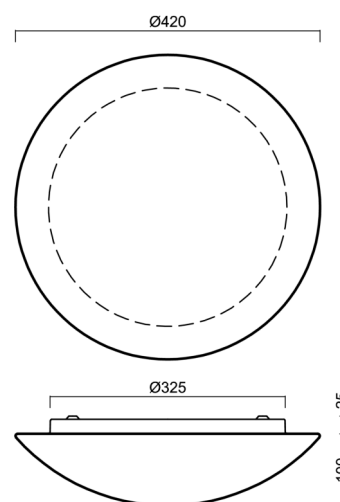

AURA 4

Kód produktu: AUR61013

Typ: LED-1L15E500K74/072 NK3HST HF 3K#

Krátký popis svítidla: Bílé přisazené LED svítidlo nouzové kombinované (s automatickým testováním) se senzorem a skleněné stínidlo TRIPLEX OPAL.

Technické

Typy svítidel	Nouzové kombinované SELFTEST + senzor
Typ montáže	přisazené
Materiál základny	ocel
Materiál stínidla	třívrstvé sklo TRIPLEX OPÁL
Barva základny	bílá Ral9003
Barva stínidla	bílá
Držení stínidla	sklapovací systém
Umístění montáže	strop/stěna
Šířka	420 mm
Délka	420 mm
Výška	125 mm
Montážní otvor	4xØ5mm
Kabelový vstup	2xØ16mm
Rázová pevnost	IK01
Provozní teplota	od -20°C do +30°C

Elektrické

Příkon	19 W
Stupeň krytí	IP43
Objímka	LED modul
Typ baterií	LiFePO4
Čas nouze	3 hod
SELFTEST	ano
Svorkovnice	zacvakávací

Světelné

Světelný tok svítidla	2220 lm
Světelný tok zdroje	3000 lm
Světelný tok zdroje v nouzovém režimu	200 lm
Teplota	3000 K
Životnost LED L80/B10	100000 hod
CRI	Ra80
MacAdam	3
Fotobiologická bezpečnost svítidla dle EN 62471 (Blue light hazard)	Risk group 0

Eulum data pro výpočtové programy jsou k dispozici na www.osmont.cz.