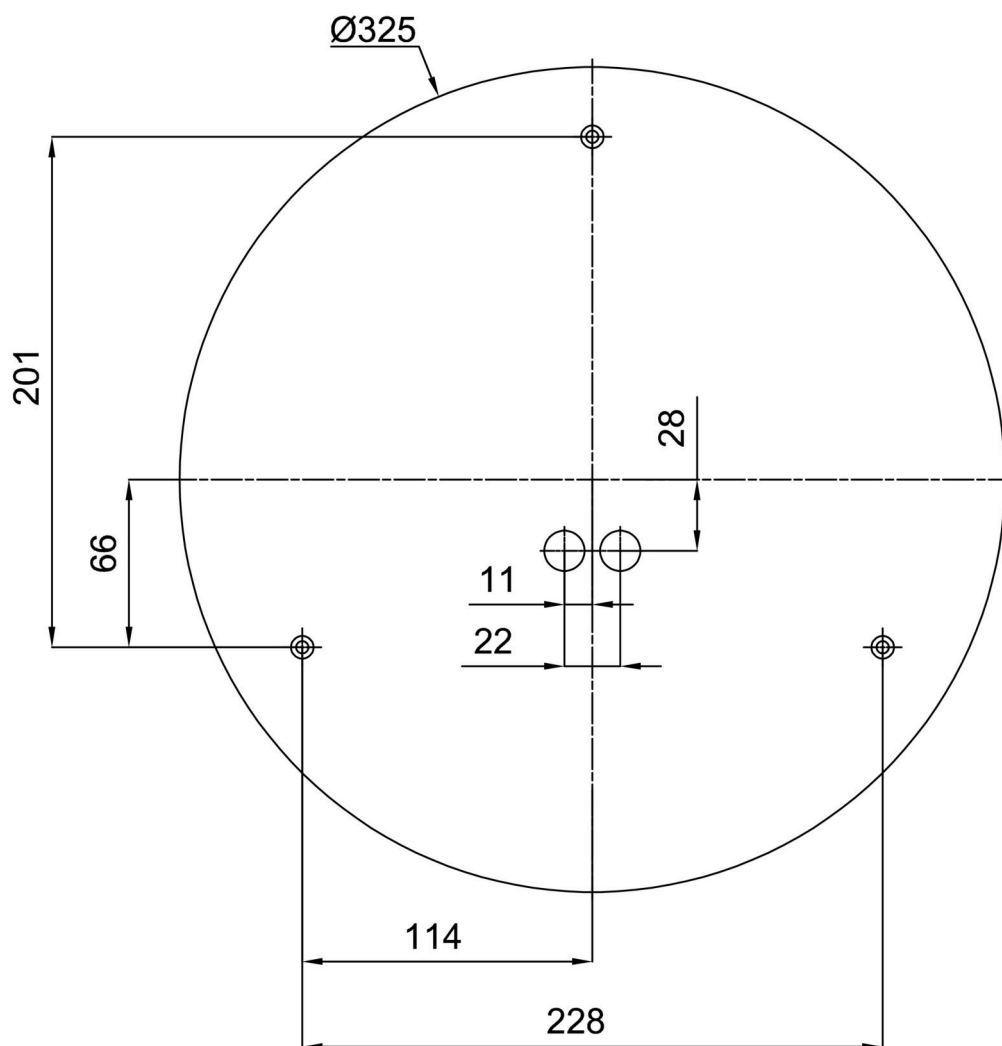

*U akumulátorů je poskytována záruka v délce 12 měsíců od data prodeje.

Montážní rozměry:

Doplňkový sortiment:

Dekoratívni límec

Kód produktu	Název	Barva	Popis	Obrázek	Rozkres
30131	K74/DL15	nerez broušená	příslušenství		
30130	K74/DL14	nerez leštěná	příslušenství		
30129	K74/DL4	bílá Ral9003	příslušenství		