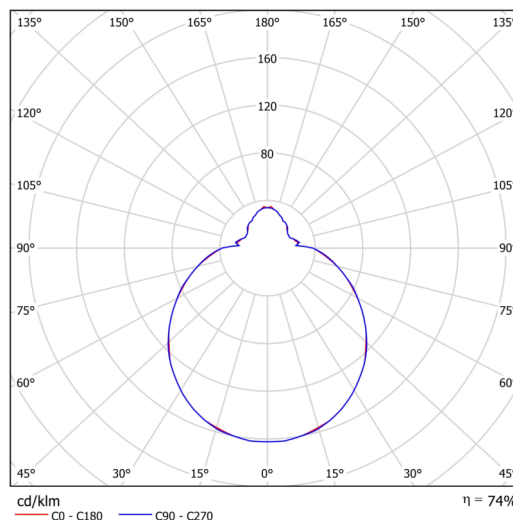

Světelné

Světelný tok svítidla	3120 lm
Světelný tok zdroje	4220 lm
Měrný výkon	115 lm/W
Teplota	4000 K
Životnost LED L80/B10	100000 hod
CRI	Ra80
MacAdam	3
Fotobiologická bezpečnost svítidla dle EN 62471 (Blue light hazard)	Risk group 0