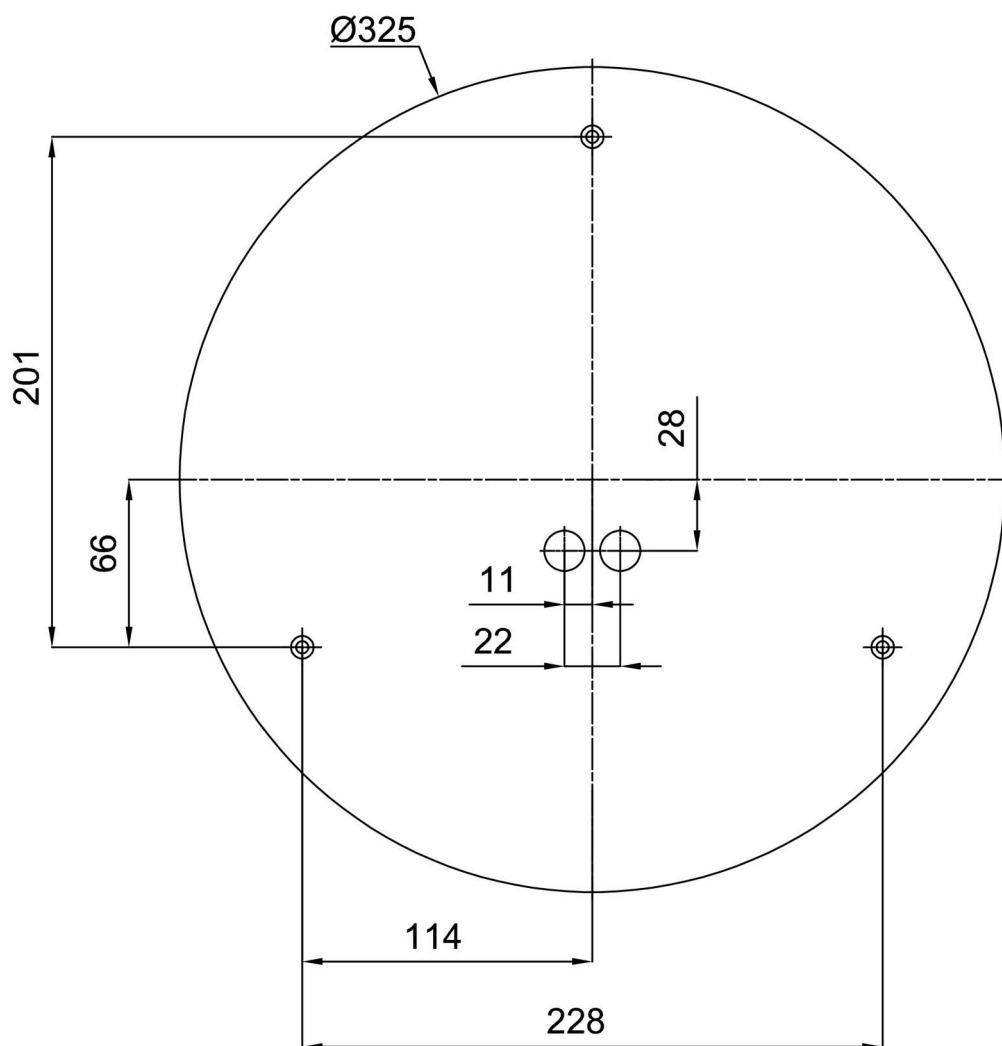

Montážní rozměry:

Doplňkový sortiment:

Dekoratívni límec

Kód produktu	Název	Barva	Popis	Obrázek	Rozkres
30131	K74/DL15	nerez broušená	límeč je držěn monturou		
30130	K74/DL14	nerez leštěná	límeč je držěn monturou		
30129	K74/DL4	bílá Ral9003	límeč je držěn monturou		