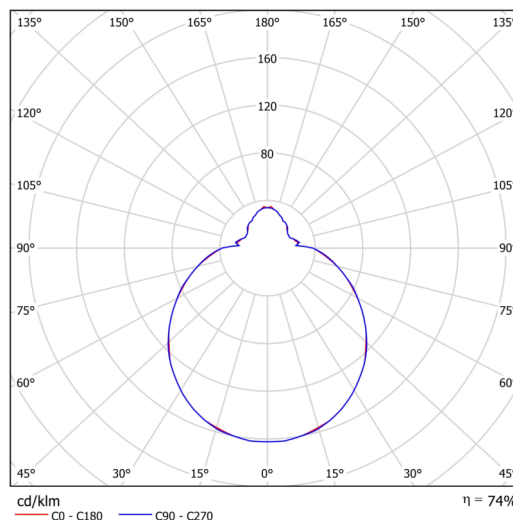

Světelné

Světelný tok svítidla	2220 lm
Světelný tok zdroje	3000 lm
Světelný tok zdroje v nouzovém režimu	150 lm
Měrný výkon	116 lm/W
Teplota	3000 K
Životnost LED L80/B10	100000 hod
CRI	Ra80
MacAdam	3
Fotobiologická bezpečnost svítidla dle EN 62471 (Blue light hazard)	Risk group 0