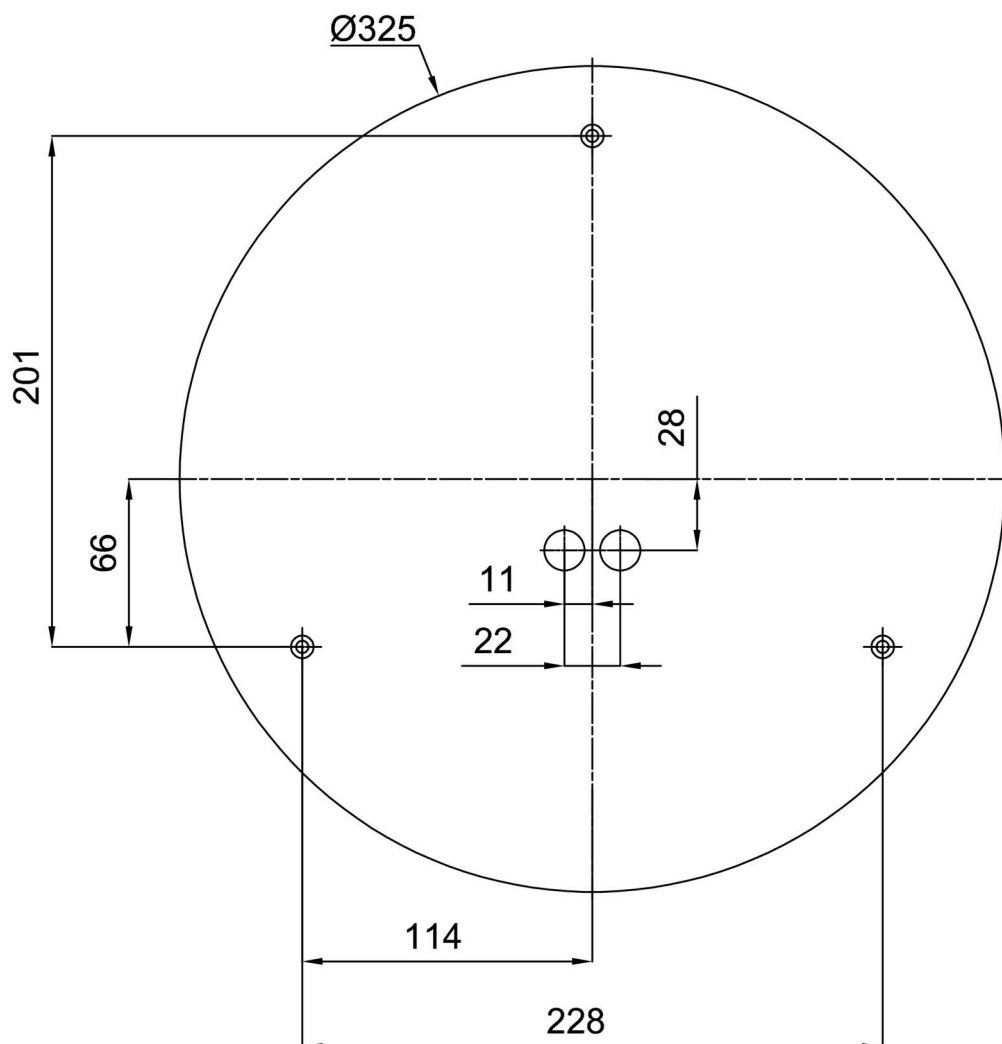

Eulum data pro výpočtové programy jsou k dispozici na

Logistické

EAN	8591728066918
Hmotnost NTT0	2.8 Kg
Hmotnost BTTO	3.1 Kg
Počet kartonů	1 ks
Objem balení	0.017 m ³
Balení 1 šířka	0.375 m
Balení 1 délka	0.355 m
Balení 1 výška	0.13 m
Záruka*	60 měsíců

*U akumulátorů je poskytována záruka v délce 12 měsíců od data prodeje.

Montážní rozměry:

Doplňkový sortiment:

Dekoratívni límec

Kód produktu	Název	Barva	Popis	Obrázek	Rozkres
30131	K74/DL15	nerez broušená	límeč je držěn monturou		
30130	K74/DL14	nerez leštěná	límeč je držěn monturou		
30129	K74/DL4	bílá Ral9003	límeč je držěn monturou		