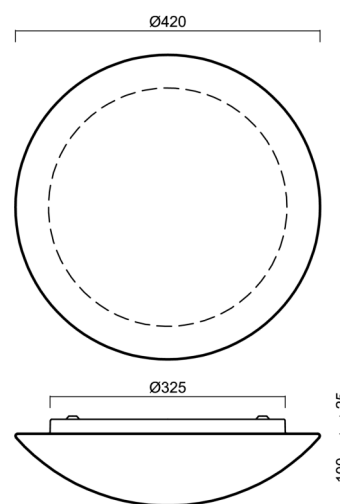

Technické

Typy svítidel	Nouzové kombinované + senzor
Typ montáže	přisazené
Materiál základny	ocel
Materiál stínidla	třívrstvé sklo TRIPLEX OPÁL
Barva základny	bílá Ral9003
Barva stínidla	bílá
Držení stínidla	sklapovací systém
Umístění montáže	strop/stěna
Šířka	420 mm
Délka	420 mm
Výška	125 mm
Průměr	ø 420 mm
Montážní otvor	4xø5mm
Kabelový vstup	2xø16mm
Energetická třída	D
Rázová pevnost	IK01
Provozní teplota	od -20°C do +30°C

Stínidlo

Kód produktu	Název	Barva	Popis	Obrázek	Rozkres
20004	072	bílá			