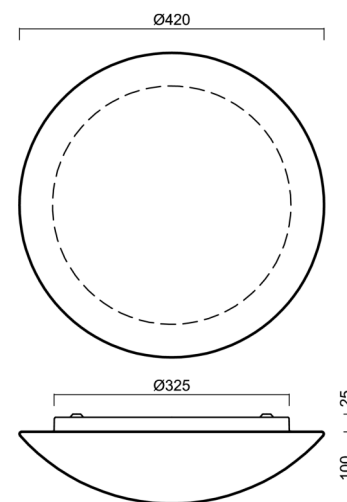

AURA 4

Kód produktu: AUR59030

Typ: LED-1L15E500K74/072/NK1W 3K#

Krátký popis svítidla: Bílé přisazené LED svítidlo nouzové kombinované a skleněné stínidlo TRIPLEX OPAL

Technické

Typy svítidel	Nouzové kombinované
Typ montáže	přisazené
Materiál základny	ocel
Materiál stínidla	třívrstvé sklo TRIPLEX OPÁL
Barva základny	bílá Ral9003
Barva stínidla	bílá
Držení stínidla	sklapovací systém
Umístění montáže	strop/stěna
Šířka	420 mm
Délka	420 mm
Výška	125 mm
Průměr	ø 420 mm
Montážní otvor	4xø5mm
Kabelový vstup	2xø16mm
Energetická třída	D
Rázová pevnost	IK01
Provozní teplota	od 0°C do +30°C

Elektrické

Příkon	19 W
Stupeň krytí	IP43
Objímka	LED modul
Typ baterií	NiCd
Čas nouze	3 hod
Svorkovnice	zacvakávací
Počet svítidel na jistič B10A	26 ks
Počet svítidel na jistič B16A	40 ks
Počet svítidel na jistič C10A	30 ks
Počet svítidel na jistič C16A	48 ks

Světelné

Světelný tok svítidla	2220 lm
Světelný tok zdroje	3000 lm
Světelný tok zdroje v nouzovém režimu	150 lm
Měrný výkon	116 lm/W
Teplota	3000 K
Životnost LED L80/B10	100000 hod
CRI	Ra80
MacAdam	3
Fotobiologická bezpečnost svítidla dle EN 62471 (Blue light hazard)	Risk group 0

Eulum data pro výpočtové programy jsou k dispozici na www.osmont.cz.