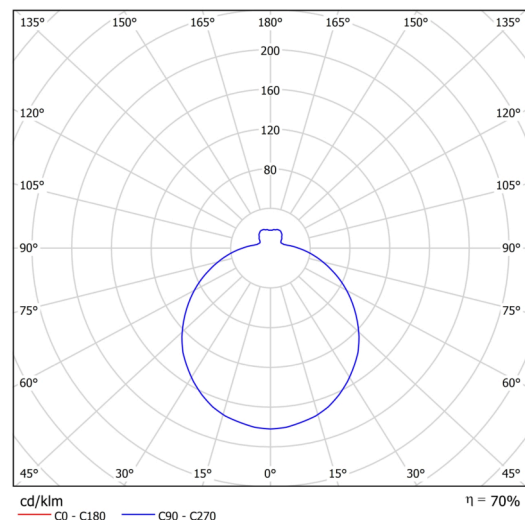

AURA 4

Kód produktu: AUR46104

Typ: IN-22K74/072 HF*

Krátký popis svítidla: Bílé přisazené žárovkové svítidlo
senzorové a skleněné stínidlo TRIPLEX OPAL

Technické

Typy svítidel	Senzorové
Typ montáže	přisazené
Materiál základny	ocel
Materiál stínidla	třívrstvé sklo TRIPLEX OPÁL
Barva základny	bílá Ral9003
Barva stínidla	bílá
Držení stínidla	sklapovací systém
Umístění montáže	strop/stěna
Šířka	420 mm
Délka	420 mm
Výška	125 mm
Průměr	Ø 420 mm
Montážní otvor	4xØ5mm
Kabelový vstup	2xØ16mm
Rázová pevnost	IK01
Provozní teplota	od -20°C do +30°C

Elektrické

Příkon	2x25 W
Stupeň krytí	IP43
Objímka	E27
Senzor	HF
Svorkovnice	zacvakávací

Světelné

Fotobiologická bezpečnost svítidla dle EN 62471 (Blue light hazard)	Risk group 0

Eulum data pro výpočtové programy jsou k dispozici na www.osmont.cz.