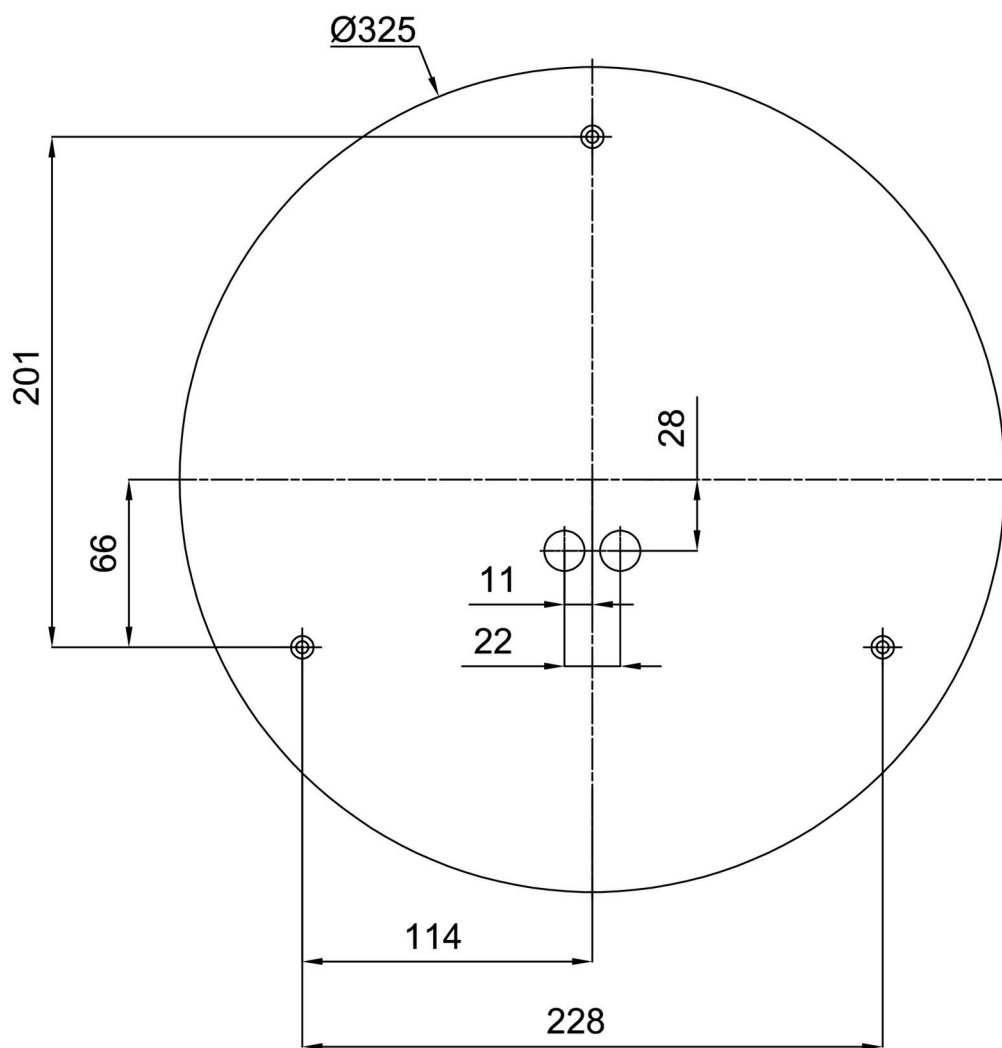

Typy svítidel	Senzorové
Typ montáže	přisazené
Materiál základny	ocel
Materiál stínidla	třívrstvé sklo TRIPLEX OPÁL
Barva základny	bílá Ral9003
Barva stínidla	bílá
Držení stínidla	sklapovací systém
Umístění montáže	strop/stěna
Šířka	420 mm
Délka	420 mm
Výška	125 mm
Průměr	Ø 420 mm
Montážní otvor	4xØ5mm
Kabelový vstup	2xØ16mm
Rázová pevnost	IK01
Provozní teplota	od -20°C do +30°C

Montážní rozměry:

Doplňkový sortiment:

Dekoratívni límec

Kód produktu	Název	Barva	Popis	Obrázek	Rozkres
30131	K74/DL15	nerez broušená	límeč je držěn monturou		
30130	K74/DL14	nerez leštěná	límeč je držěn monturou		
30129	K74/DL4	bílá Ral9003	límeč je držěn monturou		

Stínidlo

Kód produktu	Název	Barva	Popis	Obrázek	Rozkres
20004	072	bílá			