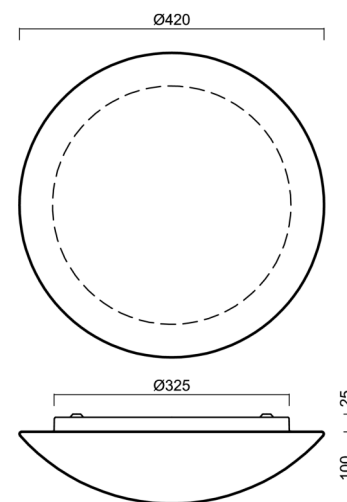

AURA 4

Kód produktu: AUR46104

Typ: IN-22K74/072 HF*

Krátký popis svítidla: Bílé přisazené žárovkové svítidlo
senzorové a skleněné stínidlo TRIPLEX OPAL

Technické

Typy svítidel	Senzorové
Typ montáže	přisazené
Materiál základny	ocel
Materiál stínidla	třívrstvé sklo TRIPLEX OPÁL
Barva základny	bílá Ral9003
Barva stínidla	bílá
Držení stínidla	sklapovací systém
Umístění montáže	strop/stěna
Šířka	420 mm
Délka	420 mm
Výška	125 mm
Průměr	Ø 420 mm
Montážní otvor	4xØ5mm
Kabelový vstup	2xØ16mm
Rázová pevnost	IK01
Provozní teplota	od -20°C do +30°C

Elektrické

Příkon	2x25 W
Stupeň krytí	IP43
Objímka	E27
Senzor	HF
Svorkovnice	zacvakávací

Světelné

Fotobiologická bezpečnost svítidla dle EN 62471 (Blue light hazard)	Risk group 0

Eulum data pro výpočtové programy jsou k dispozici na www.osmont.cz.