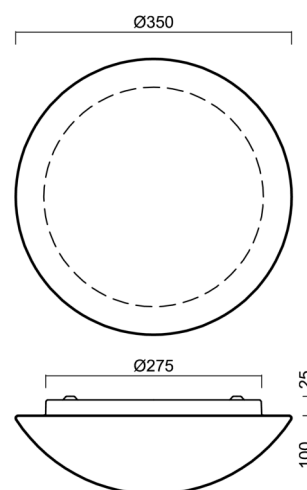

Technické

Typy svítidel	Klasické on/off
Typ montáže	přisazené
Materiál základny	ocel
Materiál stínidla	třívrstvé sklo TRIPLEX OPÁL
Barva základny	bílá Ral9003
Barva stínidla	bílá
Držení stínidla	sklapovací systém
Umístění montáže	strop/stěna
Šířka	350 mm
Délka	350 mm
Výška	120 mm
Průměr	Ø 350 mm
Montážní otvor	4xØ5mm
Kabelový vstup	2xØ16mm
Energetická třída	D
Rázová pevnost	IK01
Provozní teplota	od -20°C do +30°C