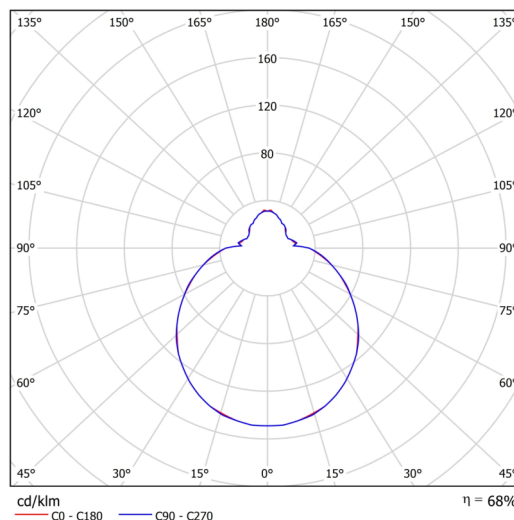

Světelné

Světelný tok svítidla	1360/1410 lm
Světelný tok zdroje	2000/2080 lm
Měrný výkon	104 lm/W
Teplota	3000/4000 K
Životnost LED L80/B10	100000 hod
CRI	Ra80
MacAdam	3
Fotobiologická bezpečnost svítidla dle EN 62471 (Blue light hazard)	Risk group 0

Eulum data pro výpočtové programy jsou k dispozici na www.osmont.cz.