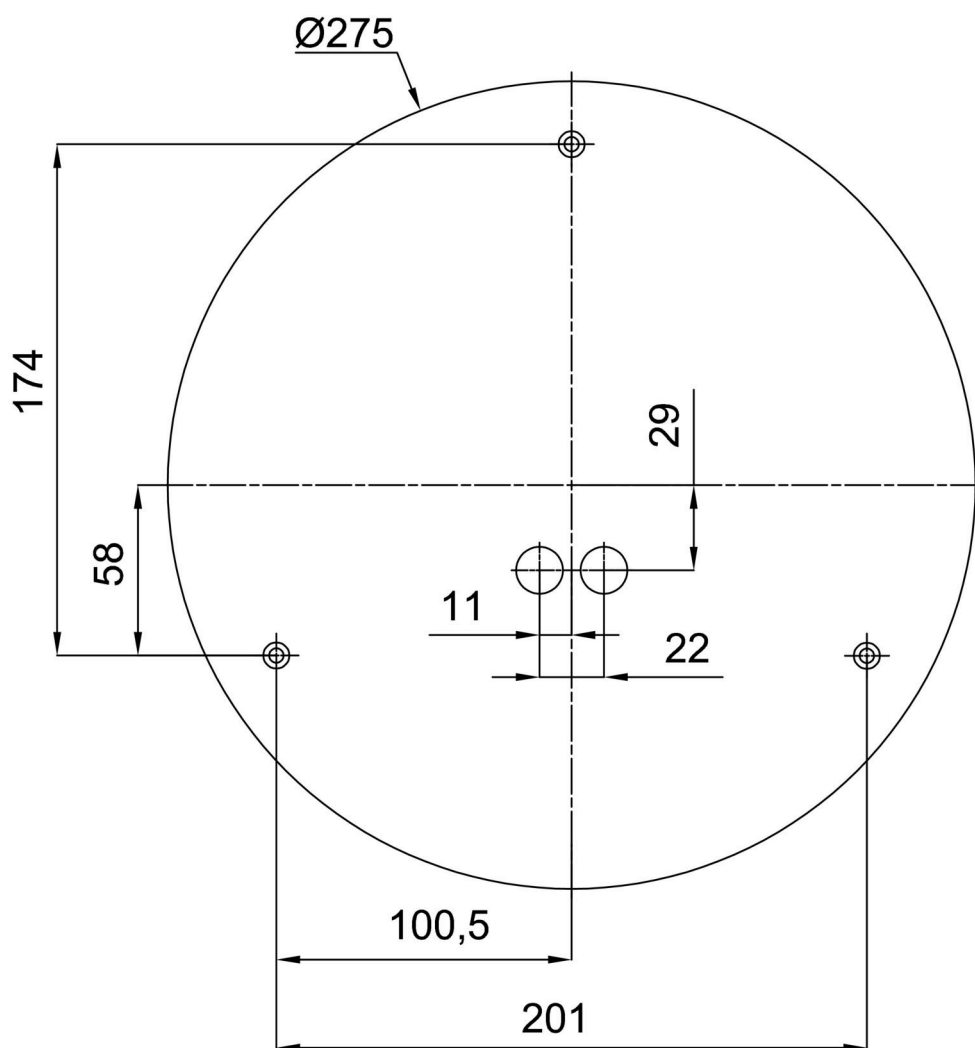

*U akumulátorů je poskytována záruka v délce 12 měsíců od data prodeje.

Montážní rozměry:

Doplňkový sortiment:

Dekoratívni límec

Kód produktu	Název	Barva	Popis	Obrázek	Rozkres
30128	K63/DL15	nerez broušená	příslušenství		
30127	K63/DL14	nerez leštěná	příslušenství		
30126	K63/DL4	bílá Ral9003	příslušenství		