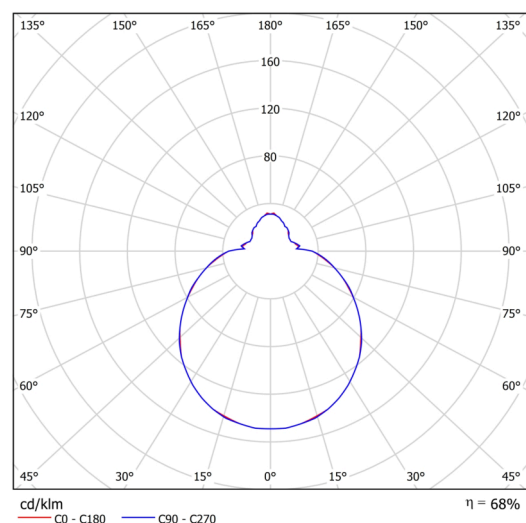

AURA 3

Kód produktu: AUR61511

Typ: LED-1L14EMP700K63/062 NK3HST HF 4K#

Krátký popis svítidla: Bílé přisazené LED svítidlo nouzové kombinované (s automatickým testováním) se senzorem a skleněné stínidlo TRIPLEX OPÁL.

Technické

Typy svítidel	Nouzové kombinované + senzor
Typ montáže	přisazené
Materiál základny	ocel
Materiál stínidla	třívrstvé sklo TRIPLEX OPÁL
Barva základny	bílá Ral9003
Barva stínidla	bílá
Držení stínidla	sklapovací systém
Umístění montáže	strop/stěna
Šířka	350 mm
Délka	350 mm
Výška	120 mm
Montážní otvor	4xØ5mm
Kabelový vstup	2xØ16mm
Rázová pevnost	IK01
Provozní teplota	od -20°C do +30°C

Elektrické

Příkon	18 W
Stupeň krytí	IP43
Objímka	LED modul
Typ baterií	LiFePO4
Čas nouze	3 hod
Svorkovnice	zacvakávací

Světelné

Světelný tok svítidla	1910 lm
Světelný tok zdroje	2810 lm
Světelný tok zdroje v nouzovém režimu	200 lm
Teplota	4000 K
Životnost LED L80/B10	100000 hod
CRI	Ra80
MacAdam	3
Fotobiologická bezpečnost svítidla dle EN 62471 (Blue light hazard)	Risk group 0

Eulum data pro výpočtové programy jsou k dispozici na www.osmont.cz.