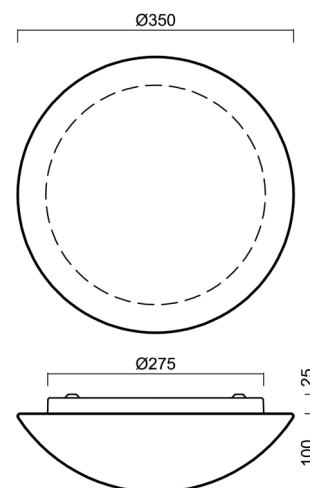

AURA 3

Kód produktu: AUR61511

Typ: LED-1L14EMP700K63/062 NK3HST HF 4K#

Krátký popis svítidla: Bílé přisazené LED svítidlo nouzové kombinované (s automatickým testováním) se senzorem a skleněné stínidlo TRIPLEX OPÁL.

Technické

Typy svítidel	Nouzové kombinované + senzor
Typ montáže	přisazené
Materiál základny	ocel
Materiál stínidla	třívrstvé sklo TRIPLEX OPÁL
Barva základny	bílá Ral9003
Barva stínidla	bílá
Držení stínidla	sklapovací systém
Umístění montáže	strop/stěna
Šířka	350 mm
Délka	350 mm
Výška	120 mm
Montážní otvor	4xØ5mm
Kabelový vstup	2xØ16mm
Rázová pevnost	IK01
Provozní teplota	od -20°C do +30°C

Elektrické

Příkon	18 W
Stupeň krytí	IP43
Objímka	LED modul
Typ baterií	LiFePO4
Čas nouze	3 hod
Svorkovnice	zacvakávací

Světelné

Světelný tok svítidla	1910 lm
Světelný tok zdroje	2810 lm
Světelný tok zdroje v nouzovém režimu	200 lm
Teplota	4000 K
Životnost LED L80/B10	100000 hod
CRI	Ra80
MacAdam	3
Fotobiologická bezpečnost svítidla dle EN 62471 (Blue light hazard)	Risk group 0

Eulum data pro výpočtové programy jsou k dispozici na www.osmont.cz.