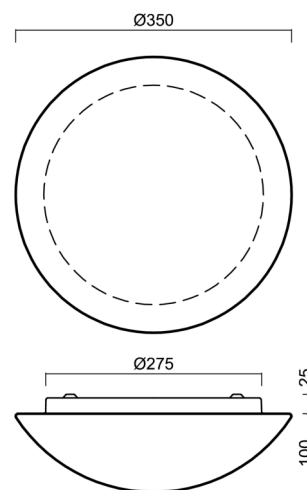

AURA 3

Kód produktu: AUR61509

Typ: LED-1L14E500K63/062 NK3HST HF 4K#

Krátký popis svítidla: Bílé přisazené LED svítidlo nouzové kombinované (s automatickým testováním) se senzorem a skleněné stínidlo TRIPLEX OPAL.

Technické

Typy svítidel	Nouzové kombinované + senzor
Typ montáže	přisazené
Materiál základny	ocel
Materiál stínidla	třívrstvé sklo TRIPLEX OPÁL
Barva základny	bílá Ral9003
Barva stínidla	bílá
Držení stínidla	sklapovací systém
Umístění montáže	strop/stěna
Šířka	350 mm
Délka	350 mm
Výška	120 mm
Montážní otvor	4xØ5mm
Kabelový vstup	2xØ16mm
Rázová pevnost	IK01
Provozní teplota	od -20°C do +30°C

Elektrické

Příkon	13 W
Stupeň krytí	IP43
Objímka	LED modul
Typ baterií	LiFePO4
Čas nouze	3 hod
Svorkovnice	zacvakávací

Světelné

Světelný tok svítidla	1410 lm
Světelný tok zdroje	2080 lm
Světelný tok zdroje v nouzovém režimu	200 lm
Teplota	4000 K
Životnost LED L80/B10	100000 hod
CRI	Ra80
MacAdam	3
Fotobiologická bezpečnost svítidla dle EN 62471 (Blue light hazard)	Risk group 0

Eulum data pro výpočtové programy jsou k dispozici na www.osmont.cz.