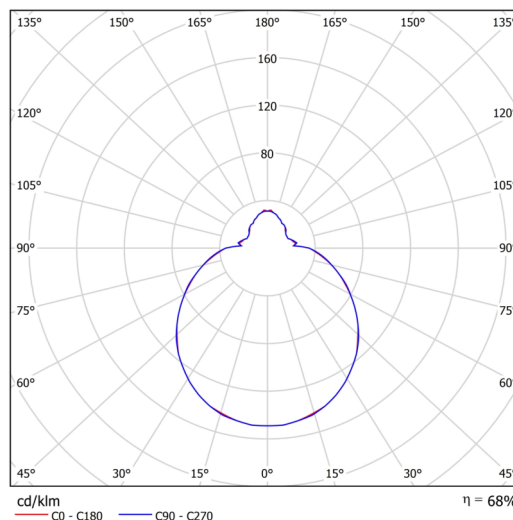

AURA 3

Kód produktu: AUR61509

Typ: LED-1L14E500K63/062 NK3HST HF 4K#

Krátký popis svítidla: Bílé přisazené LED svítidlo nouzové kombinované (s automatickým testováním) se senzorem a skleněné stínidlo TRIPLEX OPAL.

Technické

Typy svítidel	Nouzové kombinované + senzor
Typ montáže	přisazené
Materiál základny	ocel
Materiál stínidla	třívrstvé sklo TRIPLEX OPÁL
Barva základny	bílá Ral9003
Barva stínidla	bílá
Držení stínidla	sklapovací systém
Umístění montáže	strop/stěna
Šířka	350 mm
Délka	350 mm
Výška	120 mm
Montážní otvor	4xØ5mm
Kabelový vstup	2xØ16mm
Rázová pevnost	IK01
Provozní teplota	od -20°C do +30°C

Elektrické

Příkon	13 W
Stupeň krytí	IP43
Objímka	LED modul
Typ baterií	LiFePO4
Čas nouze	3 hod
Svorkovnice	zacvakávací

Světelné

Světelný tok svítidla	1410 lm
Světelný tok zdroje	2080 lm
Světelný tok zdroje v nouzovém režimu	200 lm
Teplota	4000 K
Životnost LED L80/B10	100000 hod
CRI	Ra80
MacAdam	3
Fotobiologická bezpečnost svítidla dle EN 62471 (Blue light hazard)	Risk group 0

Eulum data pro výpočtové programy jsou k dispozici na www.osmont.cz.