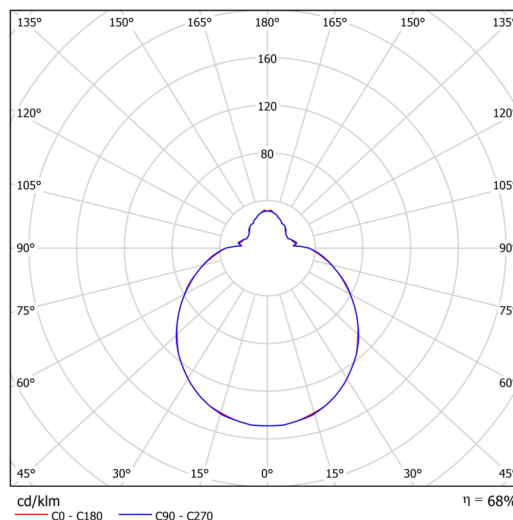

AURA 3

Kód produktu: AUR61008

Typ: LED-1L14E500K63/062 NK3HST 3K#

Krátký popis svítidla: Bílé přisazené LED svítidlo nouzové kombinované (s automatickým testováním) a skleněné stínidlo TRIPLEX OPÁL.

Technické

Typy svítidel	Nouzové kombinované
Typ montáže	přisazené
Materiál základny	ocel
Materiál stínidla	třívrstvé sklo TRIPLEX OPÁL
Barva základny	bílá Ral9003
Barva stínidla	bílá
Držení stínidla	sklapovací systém
Umístění montáže	strop/stěna
Šířka	350 mm
Délka	350 mm
Výška	120 mm
Montážní otvor	4xØ5mm
Kabelový vstup	2xØ16mm
Rázová pevnost	IK01
Provozní teplota	od 0°C do +30°C

Elektrické

Příkon	13 W
Stupeň krytí	IP43
Objímka	LED modul
Typ baterií	LiFePO4
Čas nouze	3 hod
Svorkovnice	zacvakávací

Světelné

Světelný tok svítidla	1360 lm
Světelný tok zdroje	2000 lm
Světelný tok zdroje v nouzovém režimu	200 lm
Teplota	3000 K
Životnost LED L80/B10	100000 hod
CRI	Ra80
MacAdam	3
Fotobiologická bezpečnost svítidla dle EN 62471 (Blue light hazard)	Risk group 0

Eulum data pro výpočtové programy jsou k dispozici na www.osmont.cz.