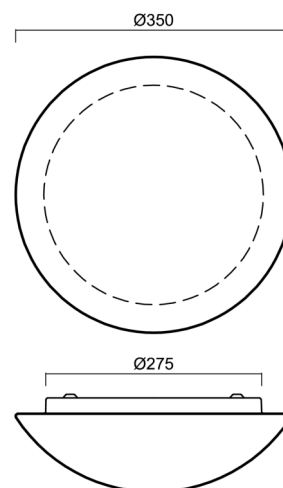

AURA 3

Kód produktu: AUR61008

Typ: LED-1L14E500K63/062 NK3HST 3K#

Krátký popis svítidla: Bílé přisazené LED svítidlo nouzové kombinované (s automatickým testováním) a skleněné stínidlo TRIPLEX OPÁL.

Technické

Typy svítidel	Nouzové kombinované
Typ montáže	přisazené
Materiál základny	ocel
Materiál stínidla	třívrstvé sklo TRIPLEX OPÁL
Barva základny	bílá Ral9003
Barva stínidla	bílá
Držení stínidla	sklapovací systém
Umístění montáže	strop/stěna
Šířka	350 mm
Délka	350 mm
Výška	120 mm
Montážní otvor	4xØ5mm
Kabelový vstup	2xØ16mm
Rázová pevnost	IK01
Provozní teplota	od 0°C do +30°C

Elektrické

Příkon	13 W
Stupeň krytí	IP43
Objímka	LED modul
Typ baterií	LiFePO4
Čas nouze	3 hod
Svorkovnice	zacvakávací

Světelné

Světelný tok svítidla	1360 lm
Světelný tok zdroje	2000 lm
Světelný tok zdroje v nouzovém režimu	200 lm
Teplota	3000 K
Životnost LED L80/B10	100000 hod
CRI	Ra80
MacAdam	3
Fotobiologická bezpečnost svítidla dle EN 62471 (Blue light hazard)	Risk group 0

Eulum data pro výpočtové programy jsou k dispozici na www.osmont.cz.