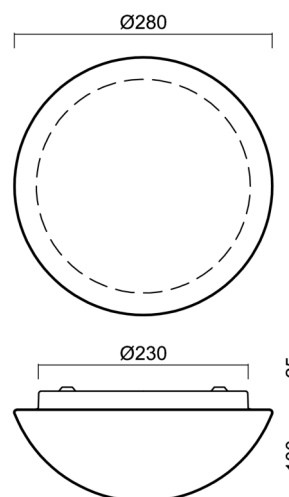

AURA 2

Kód produktu: AUR71002

Typ: LED-1L18E250K53/042 DALI 3K#

Krátký popis svítidla: Bílé přisazené LED svítidlo DALI a skleněné stínidlo TRIPLEX OPAL

Technické

Typy svítidel	Stmívatelné
Typ montáže	přisazené
Materiál základny	ocel
Materiál stínidla	třívrstvé sklo TRIPLEX OPÁL
Barva základny	bílá Ral9003
Barva stínidla	bílá
Držení stínidla	sklapovací systém
Umístění montáže	strop/stěna
Šířka	280 mm
Délka	280 mm
Výška	120 mm
Průměr	Ø 280 mm
Montážní otvor	4xØ5mm
Kabelový vstup	2xØ16mm
Energetická třída	D
Rázová pevnost	IK01
Provozní teplota	od -20°C do +30°C

Elektrické

Příkon	11 W
Stupeň krytí	IP43
Objímka	LED modul
Svorkovnice	zacvakávací
Počet svítidel na jistič B10A	31 ks
Počet svítidel na jistič B16A	50 ks
Počet svítidel na jistič C10A	52 ks
Počet svítidel na jistič C16A	85 ks

Světelné

Světelný tok svítidla	1090 lm
Světelný tok zdroje	1610 lm
Měrný výkon	99 lm/W
Teplota	3000 K
Životnost LED L80/B10	100000 hod
CRI	Ra80
MacAdam	3
Fotobiologická bezpečnost svítidla dle EN 62471 (Blue light hazard)	Risk group 0

Eulum data pro výpočtové programy jsou k dispozici na www.osmont.cz.