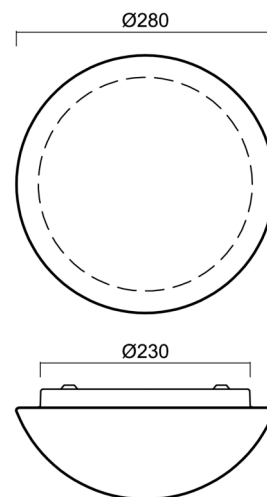

AURA 2

Kód produktu: AUR59508

Typ: LED-1L18E350K53/042/NK1W 4K#

Krátký popis svítidla: Bílé přisazené LED svítidlo nouzové kombinované a skleněné stínidlo TRIPLEX OPAL

Technické

Typy svítidel	Nouzové kombinované
Typ montáže	přisazené
Materiál základny	ocel
Materiál stínidla	třívrstvé sklo TRIPLEX OPÁL
Barva základny	bílá Ral9003
Barva stínidla	bílá
Držení stínidla	sklapovací systém
Umístění montáže	strop/stěna
Šířka	280 mm
Délka	280 mm
Výška	120 mm
Průměr	ø 280 mm
Montážní otvor	4xø5mm
Kabelový vstup	2xø16mm
Energetická třída	D
Rázová pevnost	IK01
Provozní teplota	od 0°C do +30°C

Elektrické

Příkon	15 W
Stupeň krytí	IP43
Objímka	LED modul
Typ baterií	NiCd
Čas nouze	3 hod
Svorkovnice	zacvakávací
Počet svítidel na jistič B10A	40 ks
Počet svítidel na jistič B16A	61 ks
Počet svítidel na jistič C10A	51 ks
Počet svítidel na jistič C16A	80 ks

Světelné

Světelný tok svítidla	1580 lm
Světelný tok zdroje	2320 lm
Světelný tok zdroje v nouzovém režimu	150 lm
Měrný výkon	105 lm/W
Teplota	4000 K
Životnost LED L80/B10	100000 hod
CRI	Ra80
MacAdam	3
Fotobiologická bezpečnost svítidla dle EN 62471 (Blue light hazard)	Risk group 0

Eulum data pro výpočtové programy jsou k dispozici na www.osmont.cz.