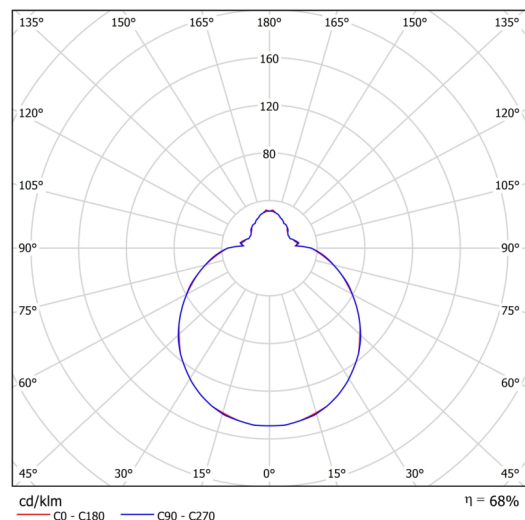

AURA 2

Kód produktu: AUR59508

Typ: LED-1L18E350K53/042/NK1W 4K#

Krátký popis svítidla: Bílé přisazené LED svítidlo nouzové kombinované a skleněné stínidlo TRIPLEX OPAL

Technické

Typy svítidel	Nouzové kombinované
Typ montáže	přisazené
Materiál základny	ocel
Materiál stínidla	třívrstvé sklo TRIPLEX OPÁL
Barva základny	bílá Ral9003
Barva stínidla	bílá
Držení stínidla	sklapovací systém
Umístění montáže	strop/stěna
Šířka	280 mm
Délka	280 mm
Výška	120 mm
Průměr	ø 280 mm
Montážní otvor	4xø5mm
Kabelový vstup	2xø16mm
Energetická třída	D
Rázová pevnost	IK01
Provozní teplota	od 0°C do +30°C

Elektrické

Příkon	15 W
Stupeň krytí	IP43
Objímka	LED modul
Typ baterií	NiCd
Čas nouze	3 hod
Svorkovnice	zacvakávací
Počet svítidel na jistič B10A	40 ks
Počet svítidel na jistič B16A	61 ks
Počet svítidel na jistič C10A	51 ks
Počet svítidel na jistič C16A	80 ks

Světelné

Světelný tok svítidla	1580 lm
Světelný tok zdroje	2320 lm
Světelný tok zdroje v nouzovém režimu	150 lm
Měrný výkon	105 lm/W
Teplota	4000 K
Životnost LED L80/B10	100000 hod
CRI	Ra80
MacAdam	3
Fotobiologická bezpečnost svítidla dle EN 62471 (Blue light hazard)	Risk group 0

Eulum data pro výpočtové programy jsou k dispozici na www.osmont.cz.