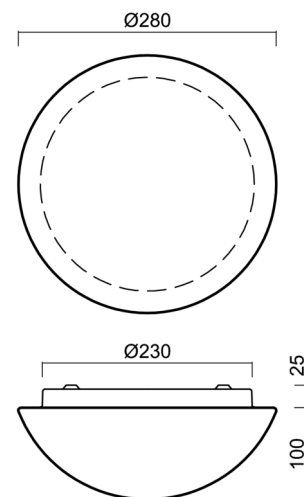

Typy svítidel	Stmívatelné
Typ montáže	přisazené
Materiál základny	ocel
Materiál stínidla	třívrstvé sklo TRIPLEX OPÁL
Barva základny	bílá Ral9003
Barva stínidla	bílá
Držení stínidla	sklapovací systém
Umístění montáže	strop/stěna
Šířka	280 mm
Délka	280 mm
Výška	120 mm
Průměr	Ø 280 mm
Montážní otvor	4xØ5mm
Kabelový vstup	2xØ16mm
Energetická třída	D
Rázová pevnost	IK01
Provozní teplota	od -20°C do +30°C

*U akumulátorů je poskytována záruka v délce 12 měsíců od data prodeje.

Montážní rozměry:

Doplňkový sortiment:

Dekoratívni límec

Kód produktu	Název	Barva	Popis	Obrázek	Rozkres
30123	K52/DL4	bílá Ral9003	límeč je držěn monturou		
30124	K52/DL14	nerez leštěná	límeč je držěn monturou		
30125	K52/DL15	nerez broušená	límeč je držěn monturou		

Stínidlo

Kód produktu	Název	Barva	Popis	Obrázek	Rozkres
20002	042	bílá			