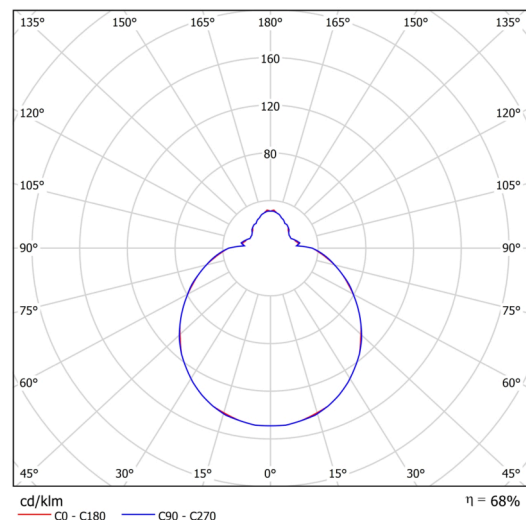

Světelné

Světelný tok svítidla	1580 lm
Světelný tok zdroje	2320 lm
Měrný výkon	105 lm/W
Teplota	4000 K
Životnost LED L80/B10	100000 hod
CRI	Ra80
MacAdam	3
Fotobiologická bezpečnost svítidla dle EN 62471 (Blue light hazard)	Risk group 0

Eulum data pro výpočtové programy jsou k dispozici na www.osmont.cz.