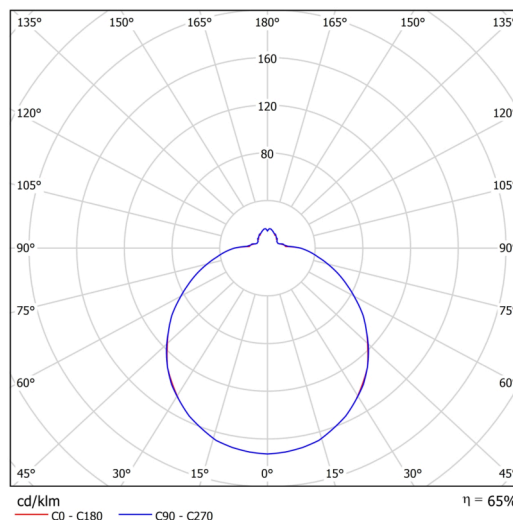

AURA 11

Kód produktu: AUR68558

Typ: LED-1L16E500BT15/015/NK1W HF 4K#

Krátký popis svítidla: Bílé přisazené LED svítidlo nouzové kombinované se senzorem a skleněné stínidlo TRIPLEX OPAL

Technické

Typy svítidel	Nouzové kombinované + senzor
Typ montáže	přisazené
Materiál základny	ocel
Materiál stínidla	třívrstvé sklo TRIPLEX OPÁL
Barva základny	bílá Ral9003
Barva stínidla	bílá
Držení stínidla	bajonet
Umístění montáže	strop/stěna
Šířka	420 mm
Délka	420 mm
Výška	125 mm
Průměr	ø 420 mm
Montážní otvor	3xø5mm
Kabelový vstup	2xø16mm
Energetická třída	D
Rázová pevnost	IK01
Provozní teplota	od -20°C do +30°C

Elektrické

Příkon	24 W
Stupeň krytí	IP44
Objímka	LED modul
Senzor	HF
Typ baterií	NiCd
Čas nouze	3 hod
Svorkovnice	zacvakávací
Počet svítidel na jistič B10A	26 ks
Počet svítidel na jistič B16A	40 ks
Počet svítidel na jistič C10A	30 ks
Počet svítidel na jistič C16A	48 ks

Světelné

Světelný tok svítidla	2540 lm
Světelný tok zdroje	3910 lm
Světelný tok zdroje v nouzovém režimu	150 lm
Měrný výkon	105 lm/W
Teplota	4000 K
Životnost LED L80/B10	100000 hod
CRI	Ra80
MacAdam	3
Fotobiologická bezpečnost svítidla dle EN 62471 (Blue light hazard)	Risk group 0

Eulum data pro výpočtové programy jsou k dispozici na