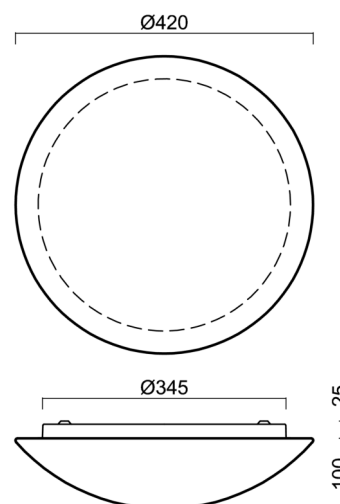

AURA 11

Kód produktu: AUR68558

Typ: LED-1L16E500BT15/015/NK1W HF 4K#

Krátký popis svítidla: Bílé přisazené LED svítidlo nouzové kombinované se senzorem a skleněné stínidlo TRIPLEX OPAL

Technické

Typy svítidel	Nouzové kombinované + senzor
Typ montáže	přisazené
Materiál základny	ocel
Materiál stínidla	třívrstvé sklo TRIPLEX OPÁL
Barva základny	bílá Ral9003
Barva stínidla	bílá
Držení stínidla	bajonet
Umístění montáže	strop/stěna
Šířka	420 mm
Délka	420 mm
Výška	125 mm
Průměr	ø 420 mm
Montážní otvor	3xø5mm
Kabelový vstup	2xø16mm
Energetická třída	D
Rázová pevnost	IK01
Provozní teplota	od -20°C do +30°C

Elektrické

Příkon	24 W
Stupeň krytí	IP44
Objímka	LED modul
Senzor	HF
Typ baterií	NiCd
Čas nouze	3 hod
Svorkovnice	zacvakávací
Počet svítidel na jistič B10A	26 ks
Počet svítidel na jistič B16A	40 ks
Počet svítidel na jistič C10A	30 ks
Počet svítidel na jistič C16A	48 ks

Světelné

Světelný tok svítidla	2540 lm
Světelný tok zdroje	3910 lm
Světelný tok zdroje v nouzovém režimu	150 lm
Měrný výkon	105 lm/W
Teplota	4000 K
Životnost LED L80/B10	100000 hod
CRI	Ra80
MacAdam	3
Fotobiologická bezpečnost svítidla dle EN 62471 (Blue light hazard)	Risk group 0

Eulum data pro výpočtové programy jsou k dispozici na