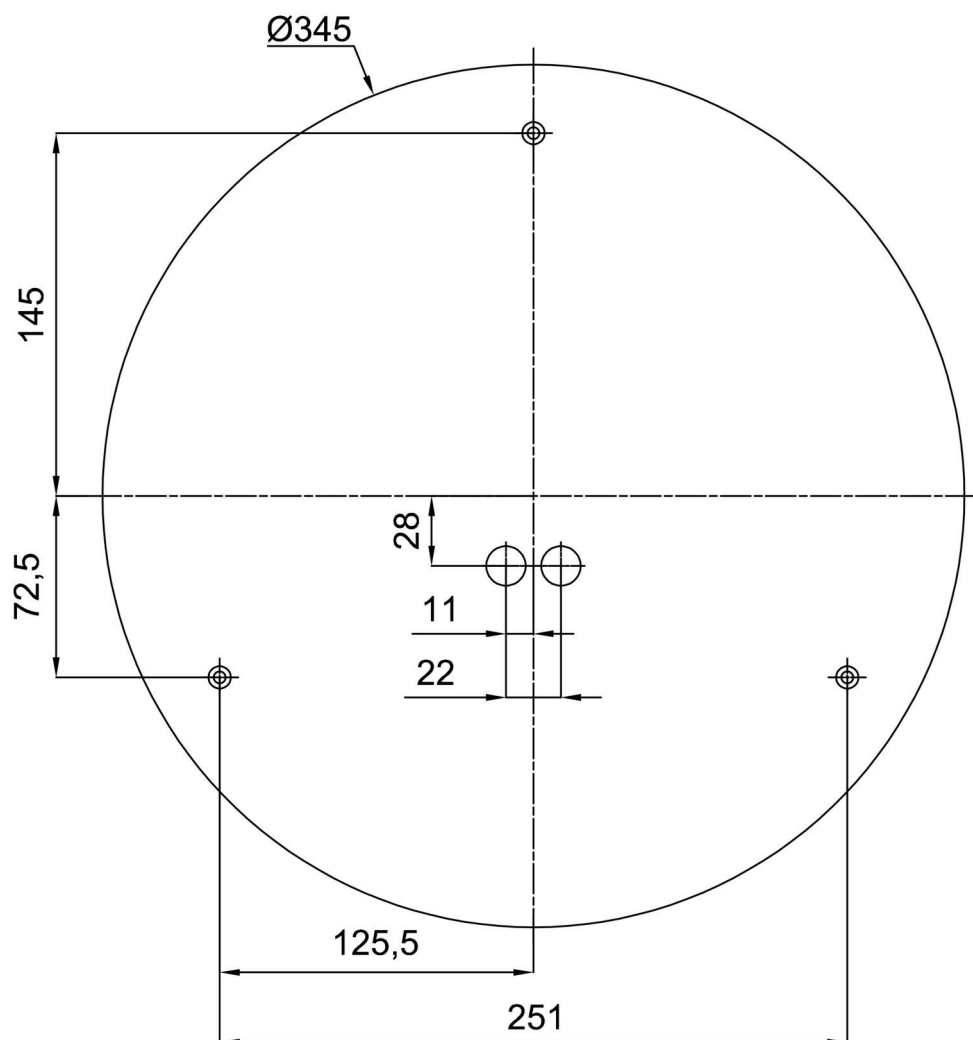

Logistické

EAN	8591728070274
Hmotnost NTT0	3.2 Kg
Hmotnost BTTO	3.6 Kg
Počet kartonů	1 ks
Objem balení	0.025 m³
Balení 1 šířka	0.435 m
Balení 1 délka	0.435 m
Balení 1 výška	0.13 m
Záruka*	60 měsíců

*U akumulátorů je poskytována záruka v délce 12 měsíců od data prodeje.

Montážní rozměry: