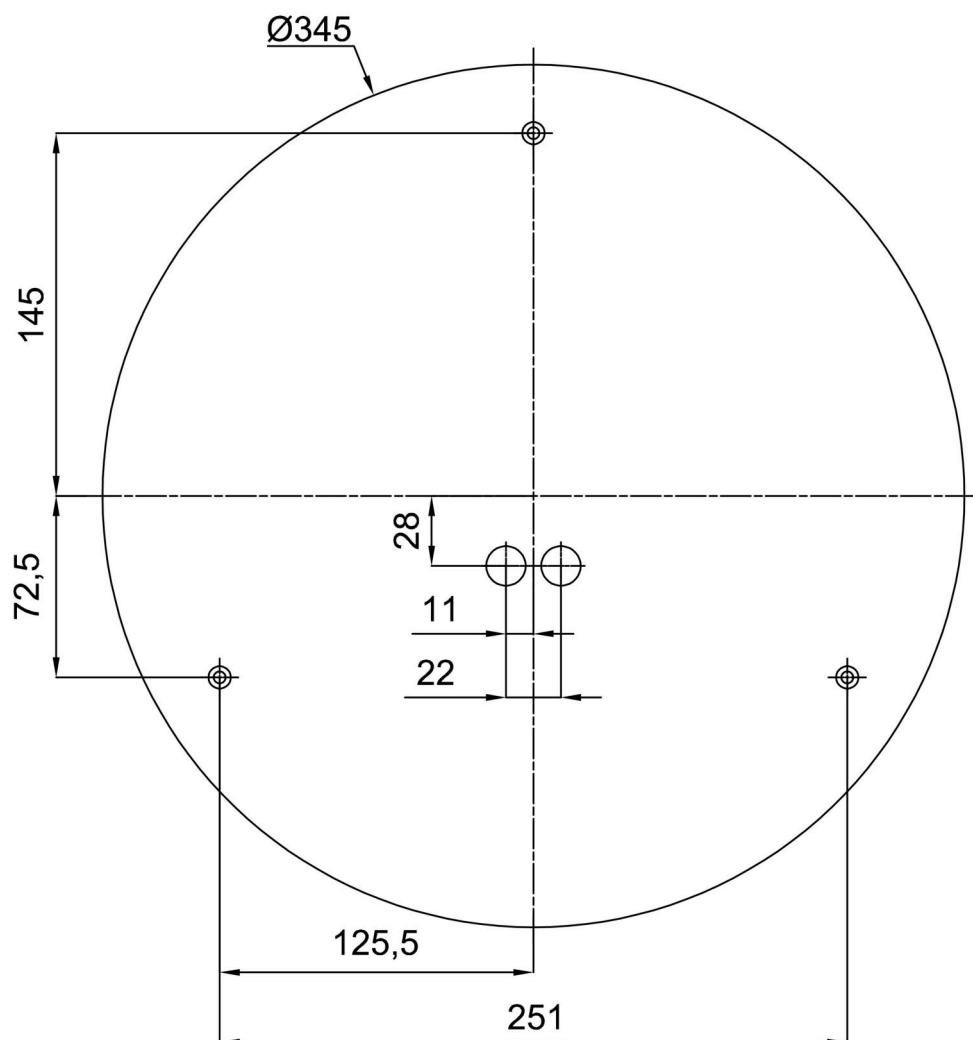

Logistické

EAN	8591728070212
Hmotnost NTT0	3.2 Kg
Hmotnost BTTO	3.6 Kg
Počet kartonů	1 ks
Objem balení	0.025 m³
Balení 1 šířka	0.435 m
Balení 1 délka	0.435 m
Balení 1 výška	0.13 m
Záruka*	60 měsíců

*U akumulátorů je poskytována záruka v délce 12 měsíců od data prodeje.

Montážní rozměry: