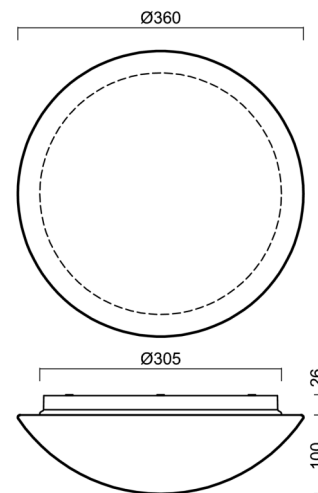

AURA 10 IP

Kód produktu: AUR71168

Typ: IN-12BD14/014 HF*

Krátký popis svítidla: Bílé přisazené žárovkové svítidlo senzorové a skleněné stínidlo TRIPLEX OPÁL

Technické

Typy svítidel	Senzorové
Typ montáže	přisazené
Materiál základny	polypropylen kompozit
Materiál stínidla	třívrstvé sklo TRIPLEX OPÁL
Barva základny	bílá Ral9003
Barva stínidla	bílá
Držení stínidla	bajonet
Umístění montáže	strop/stěna
Šířka	360 mm
Délka	360 mm
Výška	126 mm
Průměr	ø 360 mm
Montážní otvor	3xø5mm
Kabelový vstup	2xø16mm
Rázová pevnost	IK01
Provozní teplota	od -20°C do +30°C

Elektrické

Typ napětí	AC
Napětí AC	220 - 240 V
Příkon	10 W
Stupeň krytí	IP65
Objímka	E27
Senzor	HF
Svorkovnice	zacvakávací

Světelné

Fotobiologická bezpečnost svítidla dle EN 62471 (Blue light hazard)	Risk group 0

Eulum data pro výpočtové programy jsou k dispozici na www.osmont.cz.