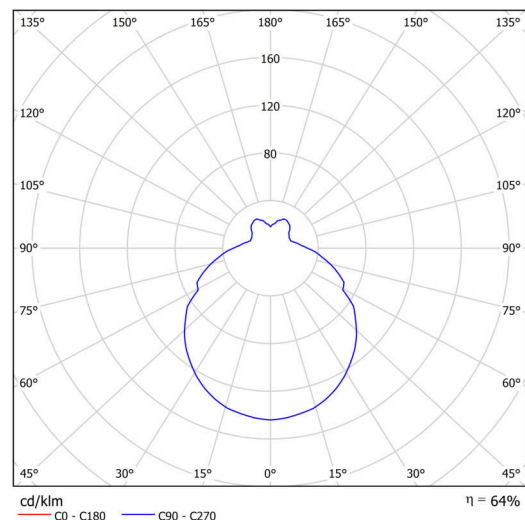

AURA 10 IP

Kód produktu: AUR71168

Typ: IN-12BD14/014 HF*

Krátký popis svítidla: Bílé přisazené žárovkové svítidlo senzorové a skleněné stínidlo TRIPLEX OPÁL

Technické

Typy svítidel	Senzorové
Typ montáže	přisazené
Materiál základny	polypropylen kompozit
Materiál stínidla	třívrstvé sklo TRIPLEX OPÁL
Barva základny	bílá Ral9003
Barva stínidla	bílá
Držení stínidla	bajonet
Umístění montáže	strop/stěna
Šířka	360 mm
Délka	360 mm
Výška	126 mm
Průměr	ø 360 mm
Montážní otvor	3xø5mm
Kabelový vstup	2xø16mm
Rázová pevnost	IK01
Provozní teplota	od -20°C do +30°C

Elektrické

Typ napětí	AC
Napětí AC	220 - 240 V
Příkon	10 W
Stupeň krytí	IP65
Objímka	E27
Senzor	HF
Svorkovnice	zacvakávací

Světelné

Fotobiologická bezpečnost svítidla dle EN 62471 (Blue light hazard)	Risk group 0

Eulum data pro výpočtové programy jsou k dispozici na www.osmont.cz.