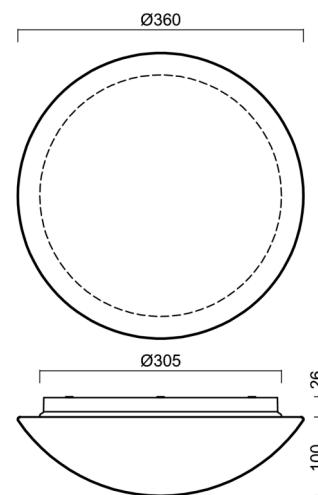

AURA 10 IP

Kód produktu: AUR70378

Typ: LED-1L15E500BD14/014 3K#

Krátký popis svítidla: Bílé přisazené LED svítidlo ON/OFF a skleněné stínidlo TRIPLEX OPÁL

Technické

Typy svítidel	Klasické on/off
Typ montáže	přisazené
Materiál základny	polypropylen kompozit
Materiál stínidla	třívrstvé sklo TRIPLEX OPÁL
Barva základny	bílá Ral9003
Barva stínidla	bílá
Držení stínidla	bajonet
Umístění montáže	strop/stěna
Šířka	360 mm
Délka	360 mm
Výška	126 mm
Průměr	ø 360 mm
Montážní otvor	3xø5mm
Kabelový vstup	2xø16mm
Energetická třída	D
Rázová pevnost	IK01
Provozní teplota	od -20°C do +30°C

Elektrické

Příkon	19 W
Stupeň krytí	IP65
Objímka	LED modul
Svorkovnice	zacvakávací
Počet svítidel na jistič B10A	37 ks
Počet svítidel na jistič B16A	59 ks
Počet svítidel na jistič C10A	37 ks
Počet svítidel na jistič C16A	59 ks

Světelné

Světelný tok svítidla	1950 lm
Světelný tok zdroje	3000 lm
Měrný výkon	102 lm/W
Teplota	3000 K
Životnost LED L80/B10	100000 hod
CRI	Ra80
MacAdam	3
Fotobiologická bezpečnost svítidla dle EN 62471 (Blue light hazard)	Risk group 0

Eulum data pro výpočtové programy jsou k dispozici na www.osmont.cz.