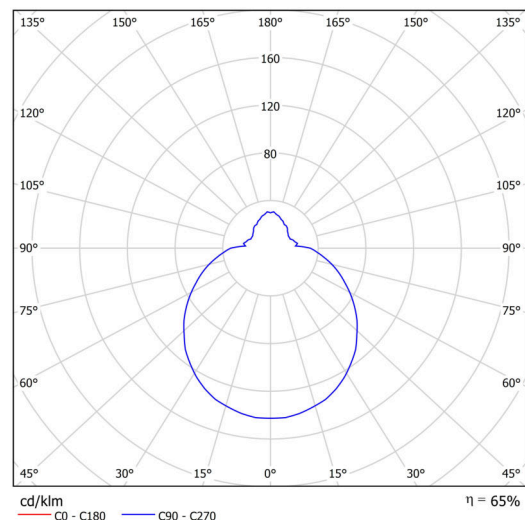

AURA 10 IP

Kód produktu: AUR70378

Typ: LED-1L15E500BD14/014 3K#

Krátký popis svítidla: Bílé přisazené LED svítidlo ON/OFF a skleněné stínidlo TRIPLEX OPÁL

Technické

Typy svítidel	Klasické on/off
Typ montáže	přisazené
Materiál základny	polypropylen kompozit
Materiál stínidla	třívrstvé sklo TRIPLEX OPÁL
Barva základny	bílá Ral9003
Barva stínidla	bílá
Držení stínidla	bajonet
Umístění montáže	strop/stěna
Šířka	360 mm
Délka	360 mm
Výška	126 mm
Průměr	ø 360 mm
Montážní otvor	3xø5mm
Kabelový vstup	2xø16mm
Energetická třída	D
Rázová pevnost	IK01
Provozní teplota	od -20°C do +30°C

Elektrické

Příkon	19 W
Stupeň krytí	IP65
Objímka	LED modul
Svorkovnice	zacvakávací
Počet svítidel na jistič B10A	37 ks
Počet svítidel na jistič B16A	59 ks
Počet svítidel na jistič C10A	37 ks
Počet svítidel na jistič C16A	59 ks

Světelné

Světelný tok svítidla	1950 lm
Světelný tok zdroje	3000 lm
Měrný výkon	102 lm/W
Teplota	3000 K
Životnost LED L80/B10	100000 hod
CRI	Ra80
MacAdam	3
Fotobiologická bezpečnost svítidla dle EN 62471 (Blue light hazard)	Risk group 0

Eulum data pro výpočtové programy jsou k dispozici na www.osmont.cz.