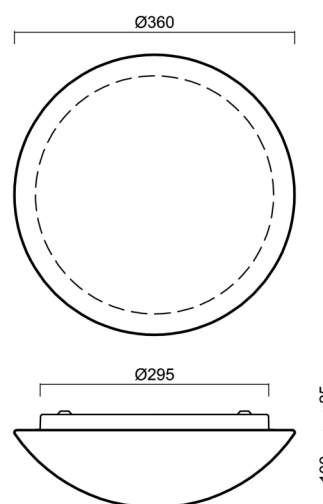

Technické

Typy svítidel	Tunable White
Typ montáže	přisazené
Materiál základny	ocel
Materiál stínidla	třívrstvé sklo TRIPLEX OPÁL
Barva základny	bílá Ral9003
Barva stínidla	bílá
Držení stínidla	bajonet
Umístění montáže	strop/stěna
Šířka	360 mm
Délka	360 mm
Výška	126 mm
Průměr	ø 360 mm
Montážní otvor	3xø5mm
Kabelový vstup	2xø16mm
Energetická třída	D
Rázová pevnost	IK01
Provozní teplota	od -20°C do +30°C