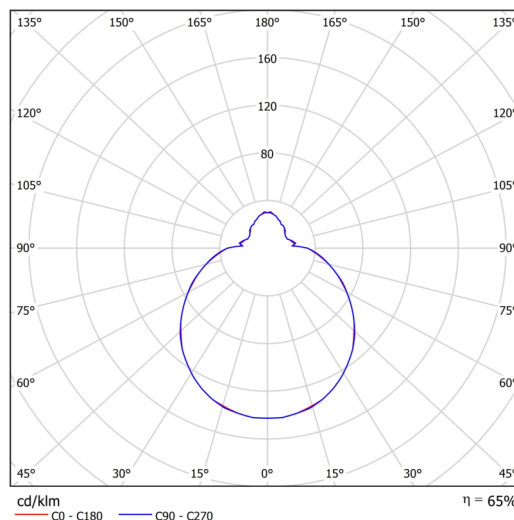

Světelné

Světelný tok svítidla	1930 lm
Světelný tok zdroje	2970 lm
Měrný výkon	107 lm/W
Teplota	2700-6500 K
Životnost LED L80/B10	100000 hod
CRI	Ra80
MacAdam	3
Fotobiologická bezpečnost svítidla dle EN 62471 (Blue light hazard)	Risk group 0

Eulum data pro výpočtové programy jsou k dispozici na www.osmont.cz.