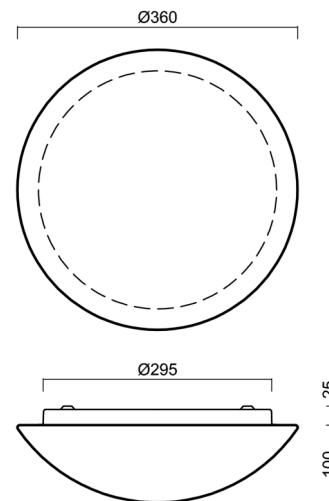

## Technické

Typy svítidel	Nouzové kombinované
Typ montáže	přisazené
Materiál základny	ocel
Materiál stínidla	třívrstvé sklo TRIPLEX OPÁL
Barva základny	bílá Ral9003
Barva stínidla	bílá
Držení stínidla	bajonet
Umístění montáže	strop/stěna
Šířka	360 mm
Délka	360 mm
Výška	125 mm
Průměr	ø 360 mm
Montážní otvor	3xø5mm
Kabelový vstup	2xø16mm
Energetická třída	D
Rázová pevnost	IK01
Provozní teplota	od 0°C do +30°C