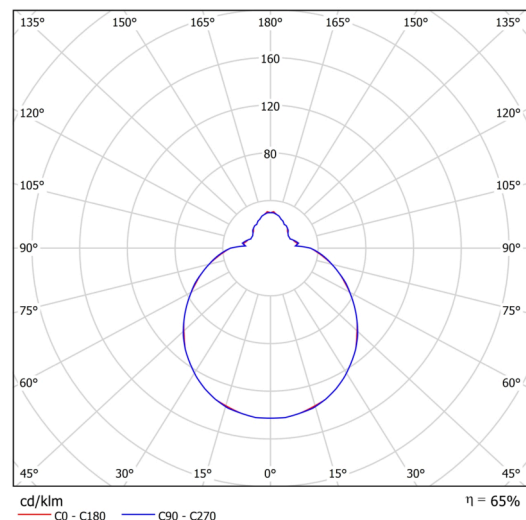

Světelné

Světelný tok svítidla	1950 lm
Světelný tok zdroje	3000 lm
Světelný tok zdroje v nouzovém režimu	150 lm
Měrný výkon	102 lm/W
Teplota	3000 K
Životnost LED L80/B10	100000 hod
CRI	Ra80
MacAdam	3
Fotobiologická bezpečnost svítidla dle EN 62471 (Blue light hazard)	Risk group 0