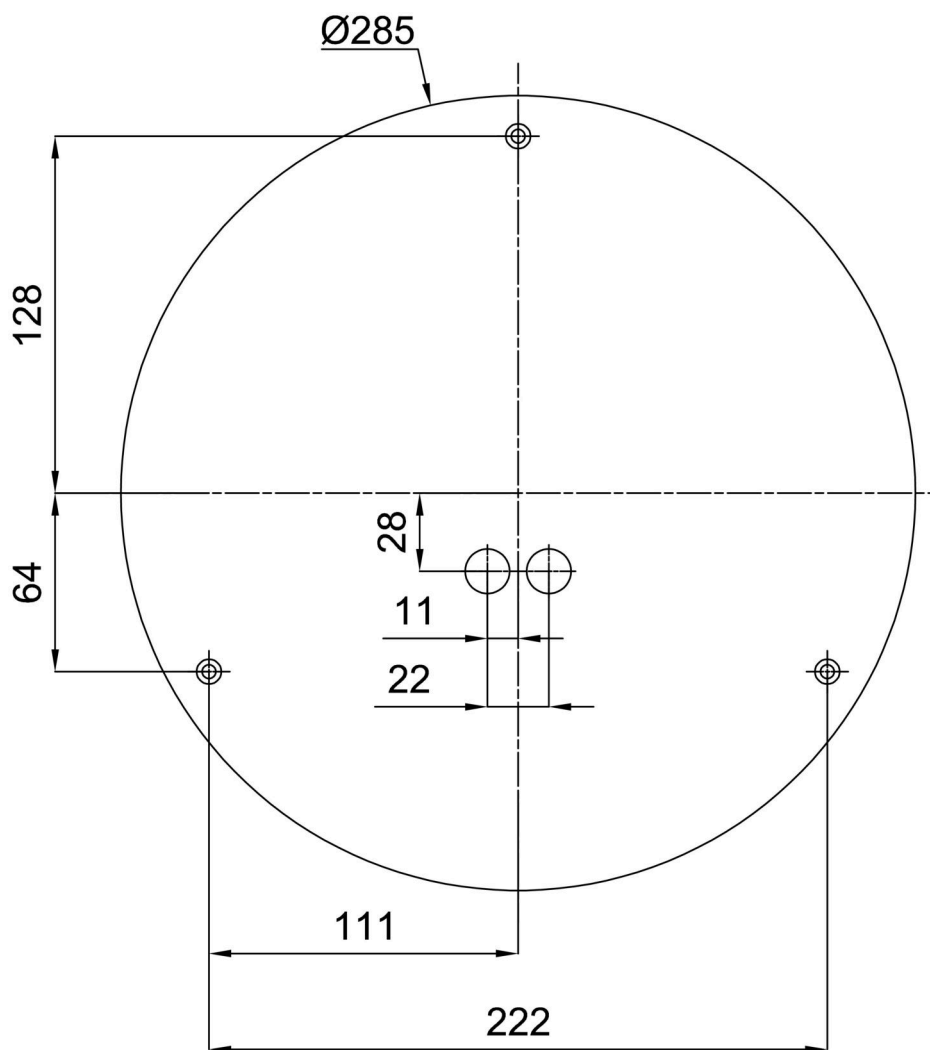

Logistické

EAN	8591728069667
Hmotnost NTT0	2.5 Kg
Hmotnost BTTO	2.8 Kg
Počet kartonů	1 ks
Objem balení	0.017 m³
Balení 1 šířka	0.375 m
Balení 1 délka	0.355 m
Balení 1 výška	0.13 m
Záruka*	60 měsíců

*U akumulátorů je poskytována záruka v délce 12 měsíců od data prodeje.

Montážní rozměry: