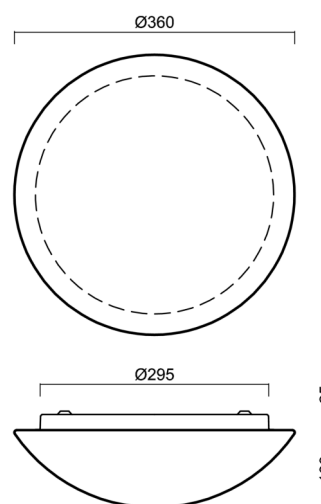

Technické

Typy svítidel	Corridor
Typ montáže	přisazené
Materiál základny	ocel
Materiál stínidla	třívrstvé sklo TRIPLEX OPÁL
Barva základny	bílá Ral9003
Barva stínidla	bílá
Držení stínidla	bajonet
Umístění montáže	strop/stěna
Šířka	360 mm
Délka	360 mm
Výška	125 mm
Průměr	Ø 360 mm
Montážní otvor	3xØ5mm
Kabelový vstup	2xØ16mm
Energetická třída	D
Rázová pevnost	IK01
Provozní teplota	od -20°C do +30°C