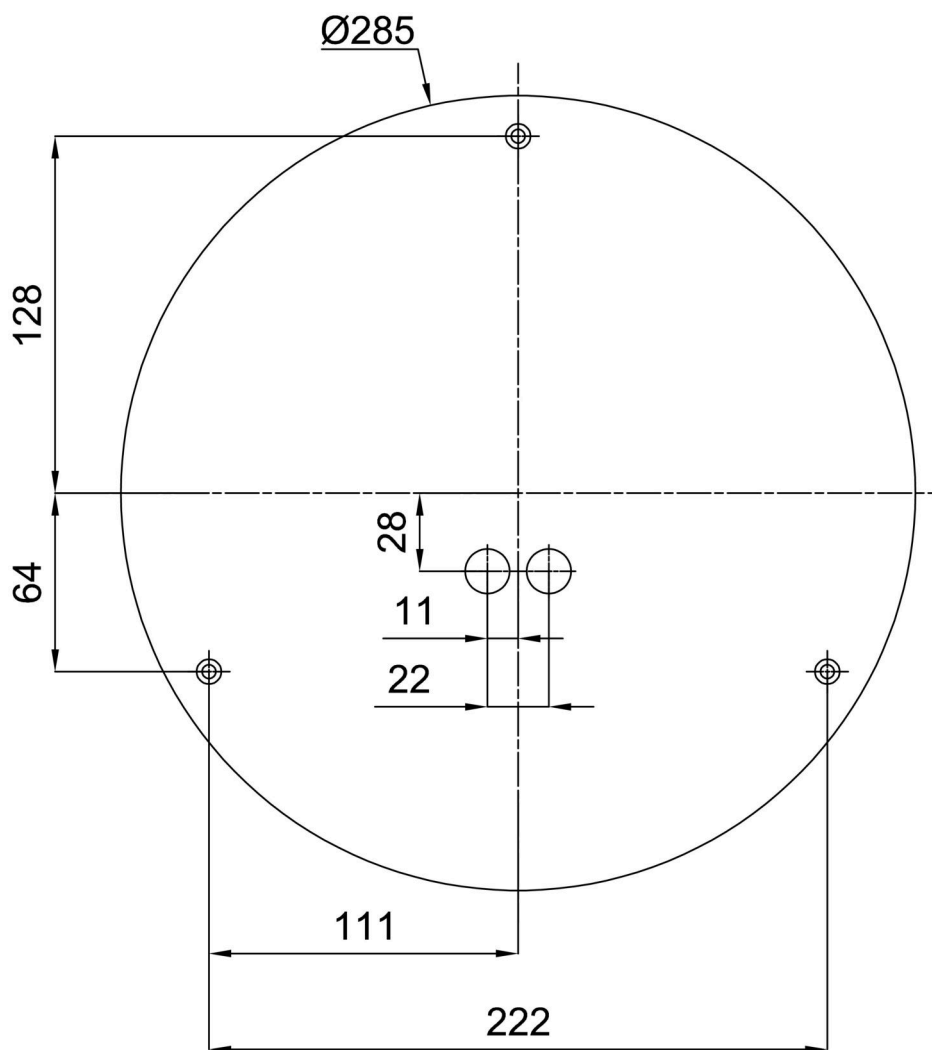

*U akumulátorů je poskytována záruka v délce 12 měsíců od data prodeje.

Montážní rozměry:

Doplňkový sortiment:

Dekoratívni límec

Kód produktu	Název	Barva	Popis	Obrázek	Rozkres
30136	B14/X14	nerez leštěná	příslušenství		
30135	B14/X4	bílá Ral9003	příslušenství		
30138	B14/X13	šedá	příslušenství		
30137	B14/X12	mosaz leštěná	příslušenství		