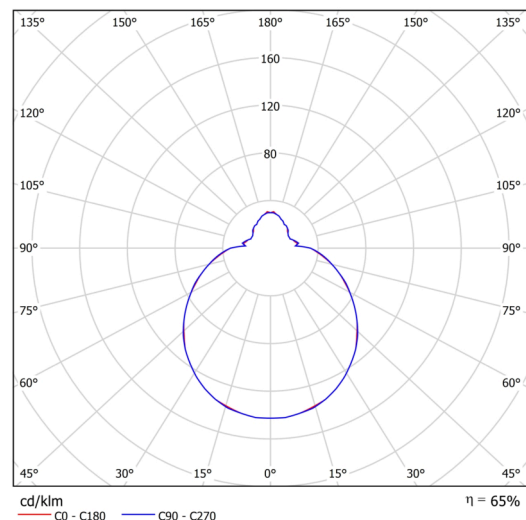

AURA 10

Kód produktu: AUR61024

Typ: LED-1L15E350BT14/014 NK3HST 3K#

Krátký popis svítidla: Bílé přisazené LED svítidlo nouzové kombinované (s automatickým testováním) a skleněné stínidlo TRIPLEX OPÁL.

Technické

Typy svítidel	Nouzové kombinované
Typ montáže	přisazené
Materiál základny	ocel
Materiál stínidla	třívrstvé sklo TRIPLEX OPÁL
Barva základny	bílá Ral9003
Barva stínidla	bílá
Držení stínidla	bajonet
Umístění montáže	strop/stěna
Šířka	360 mm
Délka	360 mm
Výška	125 mm
Montážní otvor	3xØ5mm
Kabelový vstup	2xØ16mm
Rázová pevnost	IK01
Provozní teplota	od 0°C do +30°C

Elektrické

Příkon	13 W
Stupeň krytí	IP44
Objímka	LED modul
Typ baterií	LiFePO4
Čas nouze	3 hod
Svorkovnice	zacvakávací

Světelné

Světelný tok svítidla	1380 lm
Světelný tok zdroje	2130 lm
Světelný tok zdroje v nouzovém režimu	200 lm
Teplota	3000 K
Životnost LED L80/B10	100000 hod
CRI	Ra80
MacAdam	3
Fotobiologická bezpečnost svítidla dle EN 62471 (Blue light hazard)	Risk group 0

Eulum data pro výpočtové programy jsou k dispozici na www.osmont.cz.