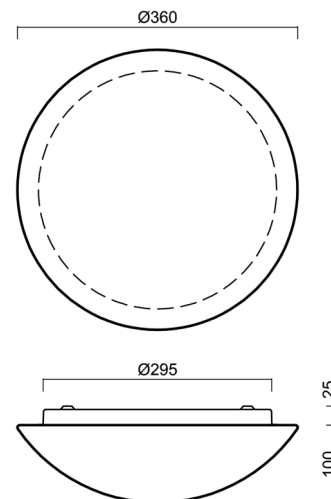

AURA 10

IN-12BT14/014*

WWW.OSMONT.CZ

AURA 10

Kód produktu: AUR42741

Typ: IN-12BT14/014*

Krátký popis svítidla: Bílé přisazené žárovkové svítidlo ON/OFF a skleněné stínidlo TRIPLEX OPAL

Technické

Typy svítidel	Klasické on/off
Typ montáže	přisazené
Materiál základny	ocel
Materiál stínidla	třívrstvé sklo TRIPLEX OPÁL
Barva základny	bílá Ral9003
Barva stínidla	bílá
Držení stínidla	bajonet
Umístění montáže	strop/stěna
Šířka	360 mm
Délka	360 mm
Výška	125 mm
Průměr	Ø 360 mm
Montážní otvor	3xØ5mm
Kabelový vstup	2xØ16mm
Rázová pevnost	IK01
Provozní teplota	od -20°C do +30°C