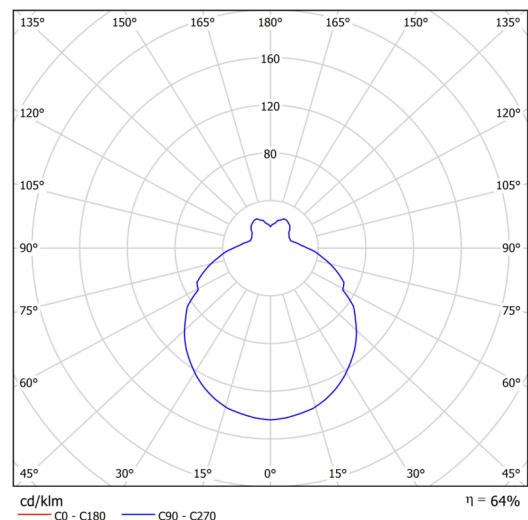

Světelné

Fotobiologická bezpečnost svítidla dle EN 62471 (Blue light hazard)	Risk group 0

Eulum data pro výpočtové programy jsou k dispozici na www.osmont.cz.