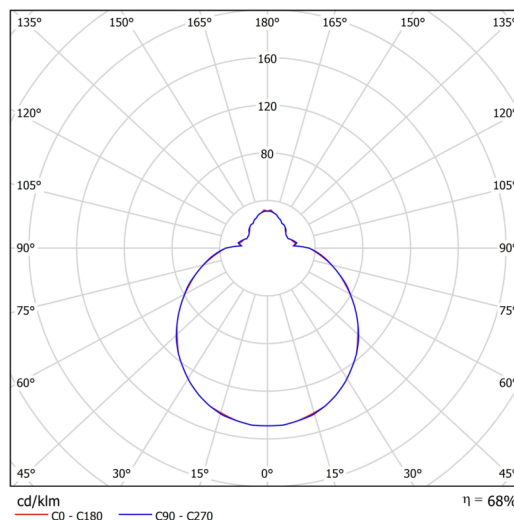

Světelné

Světelný tok svítidla	690 lm
Světelný tok zdroje	1010 lm
Měrný výkon	98 lm/W
Teplota	3000 K
Životnost LED L80/B10	100000 hod
CRI	Ra80
MacAdam	3
Fotobiologická bezpečnost svítidla dle EN 62471 (Blue light hazard)	Risk group 0

Eulum data pro výpočtové programy jsou k dispozici na www.osmont.cz.