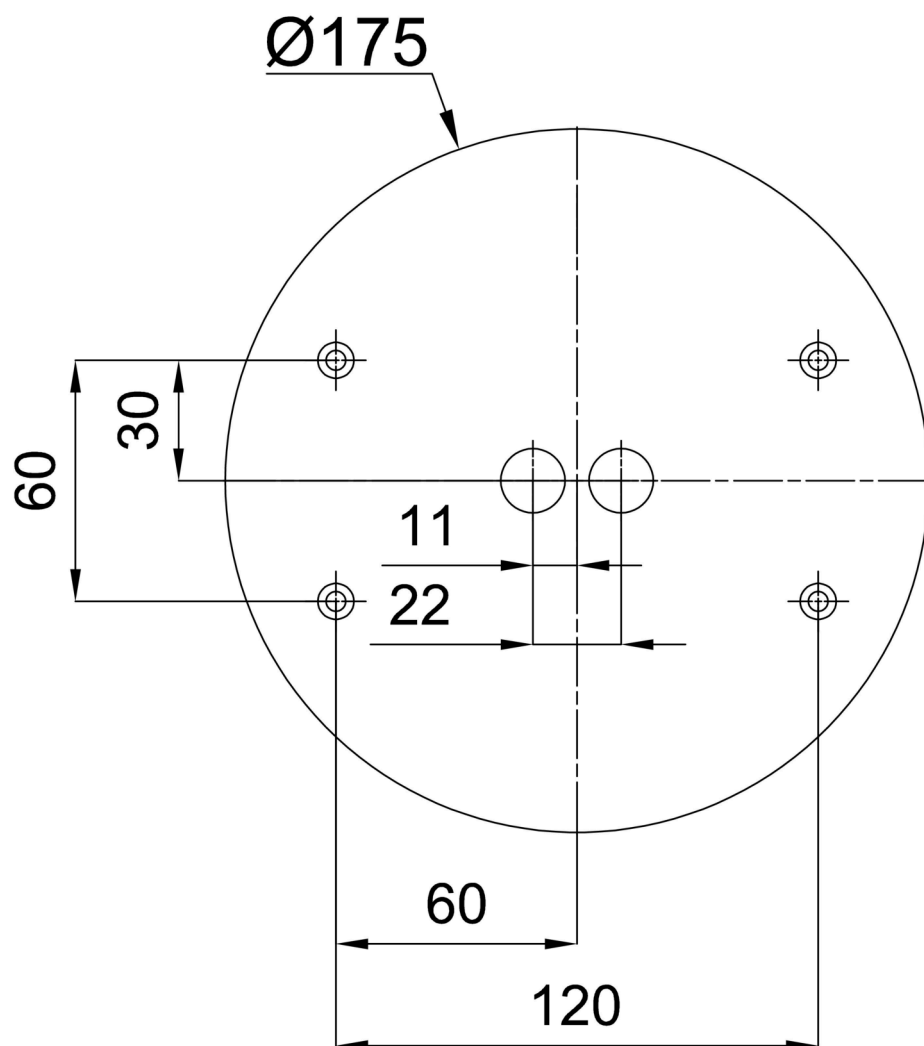

*U akumulátorů je poskytována záruka v délce 12 měsíců od data prodeje.

Montážní rozměry:

Doplňkový sortiment:

Dekoratívni límec

Kód produktu	Název	Barva	Popis	Obrázek	Rozkres
30120	K2/DL4	bílá Ral9003	límeč je držěn monturou		
30121	K2/DL14	nerez leštěná	límeč je držěn monturou		
30122	K2/DL15	nerez broušená	límeč je držěn monturou		