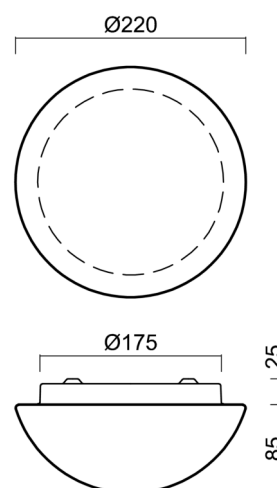

Typy svítidel	Klasické on/off
Typ montáže	přisazené
Materiál základny	ocel
Materiál stínidla	třívrstvé sklo TRIPLEX OPÁL
Barva základny	bílá Ral9003
Barva stínidla	bílá
Držení stínidla	sklapovací systém
Umístění montáže	strop/stěna
Šířka	220 mm
Délka	220 mm
Výška	110 mm
Průměr	ø 220 mm
Montážní otvor	4xø5mm
Kabelový vstup	2xø16mm
Energetická třída	D
Rázová pevnost	IK01
Provozní teplota	od -20°C do +30°C

*U akumulátorů je poskytována záruka v délce 12 měsíců od data prodeje.

Montážní rozměry:

Doplňkový sortiment:

Dekoratívni límec

Kód produktu	Název	Barva	Popis	Obrázek	Rozkres
30120	K2/DL4	bílá Ral9003	límeč je držěn monturou		
30121	K2/DL14	nerez leštěná	límeč je držěn monturou		
30122	K2/DL15	nerez broušená	límeč je držěn monturou		

Stínidlo

Kód produktu	Název	Barva	Popis	Obrázek	Rozkres
20001	040	bílá			